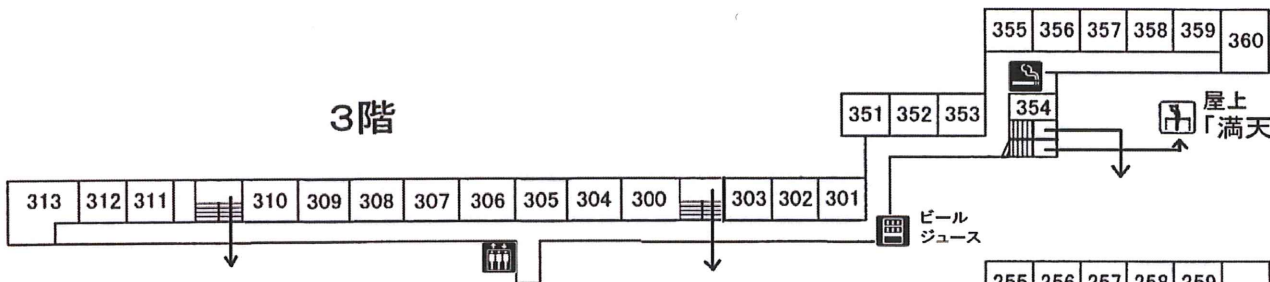

# ～休暇村伊良湖 館内案内～

大広間  
広さ：120畳  
最大140名

屋上  
「満天テラス」

2階

レストラン席数  
メインダイニング 150席  
ガーデンダイニング 80席

コインランドリー  
洗濯機：3台 乾燥機：3台

大浴場 15:00～24:00  
5:00～9:00

客室 (和室) 8畳・10畳

会議室

会議室  
広さ：96㎡  
最大40名

売店 7:00～21:00