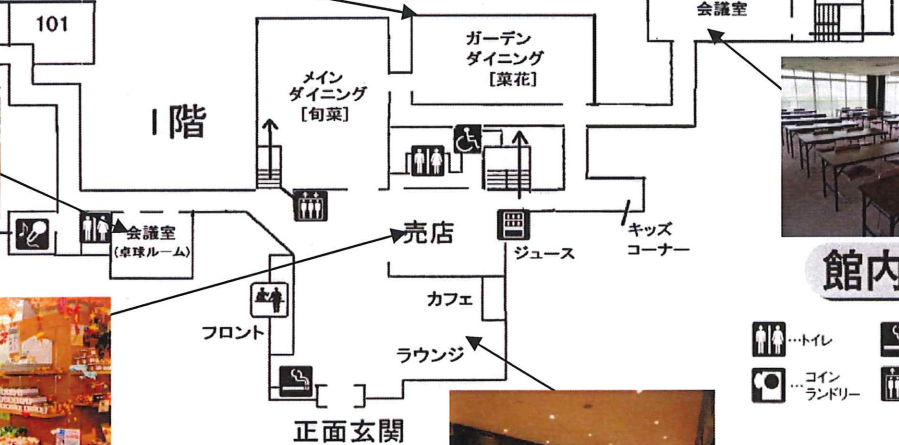

# ～休暇村伊良湖 館内案内～

大広間  
広さ：120畳  
最大140名

屋上  
「満天テラス」

2階

レストラン席数  
メインダイニング 150席  
ガーデンダイニング 80席

コインランドリー  
洗濯機：3台 乾燥機：3台

大浴場 15:00～24:00  
5:00～9:00

客室 (和室) 8畳・10畳

会議室

会議室  
広さ：96㎡  
最大40名

売店 7:00～21:00

## 館内ご案内

- ♿ ...トイレ
- 🚬 ...喫煙コーナー
- 📄 ...自動販売機
- 👤 ...コインランドリー
- 🚪 ...エレベーター
- 🎤 ...カラオケ