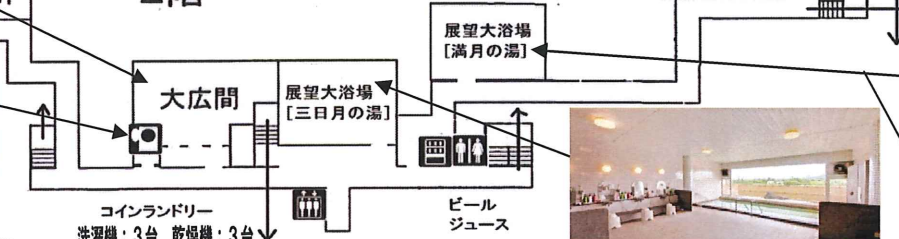

# ～休暇村伊良湖 館内案内～

大広間  
広さ：120畳  
最大140名

屋上  
「満天テラス」

2階

レストラン席数  
メインダイニング 150席  
ガーデンダイニング 80席

コインランドリー  
洗濯機：3台 乾燥機：3台

大浴場 15:00～24:00  
5:00～9:00

客室 (和室) 8畳・10畳

会議室

会議室  
広さ：96㎡  
最大40名

売店 7:00～21:00

## 館内ご案内

- ♿ ...トイレ
- 🚬 ...喫煙コーナー
- 📄 ...自動販売機
- 👤 ...コインランドリー
- 🚪 ...エレベーター
- 🎤 ...カラオケ