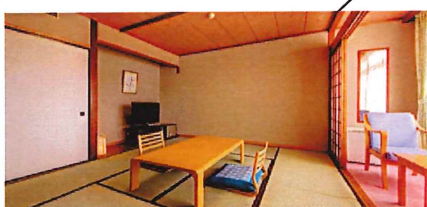

# ～休暇村伊良湖 館内案内～

大広間  
広さ：120畳  
最大140名

屋上  
「満天テラス」

2階

レストラン席数  
メインダイニング 150席  
ガーデンダイニング 80席

コインランドリー  
洗濯機：3台 乾燥機：3台

大浴場 15:00～24:00  
5:00～9:00

客室 (和室) 8畳・10畳

会議室

会議室  
広さ：96㎡  
最大40名

売店 7:00～21:00