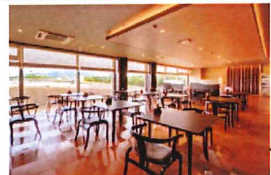

# ～休暇村伊良湖 館内案内～

大広間  
広さ：120畳  
最大140名

屋上  
「満天テラス」

2階

レストラン席数  
メインダイニング 150席  
ガーデンダイニング 80席

コインランドリー  
洗濯機：3台 乾燥機：3台

大浴場 15:00～24:00  
5:00～9:00

客室 (和室) 8畳・10畳

会議室

会議室  
広さ：96㎡  
最大40名

売店 7:00～21:00

## 館内ご案内

- ♿ ...トイレ
- 🚬 ...喫煙コーナー
- 📄 ...自動販売機
- 👤 ...コインランドリー
- 🚪 ...エレベーター
- 🎤 ...カラオケ