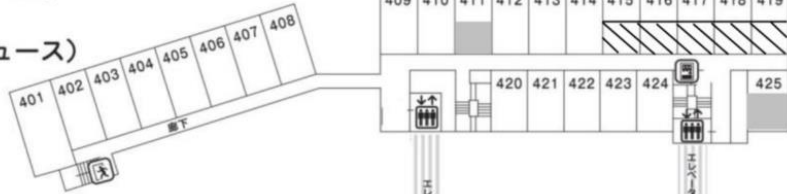

5階

客室 (509~525)
自動販売機 (ジュース)
Q's Library (図書コーナー)

4階

客室 (401~425)
自動販売機
(ビール・ジュース)

3階

客室 (301~308)
フロント・レストラン・売店・ラウンジ
自動販売機 (ビール・ジュース・アイス)
喫煙所
五色夢灯路

2階

客室 (201~208)
会議室 (香川・五色台・黄峰・赤峰)
大広間 (黒峰・青峰・白峰)

1F展望大浴場をご利用の際は
エレベーター (坂出) をご利用ください。
※エレベーター (高松) は2Fまでしか下がりません。

1階

客室 (101~108)
瀬戸大橋展望大浴場
リラックスマーム(※有料)
(マッサージチェア)
自動販売機 (ジュース)
コインランドリー

最寄りの非常口をご確認ください。

休暇村
自然にときめくリゾート

さぬきごしきだい
讃岐五色台