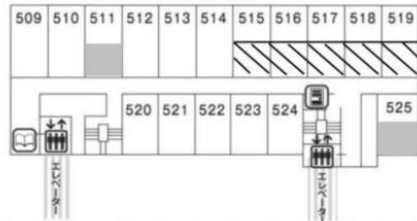

5階

客室 (509~525)
自動販売機 (ジュース)
Q's Library (図書コーナー)

4階

客室 (401~425)
自動販売機
(ビール・ジュース)

3階

客室 (301~308)
フロント・レストラン・売店・ラウンジ
自動販売機 (ビール・ジュース・アイス)
喫煙所
五色夢灯路

2階

客室 (201~208)
会議室 (香川・五色台・黄峰・赤峰)
大広間 (黒峰・青峰・白峰)

1F展望大浴場をご利用の際は
エレベーター (坂出) をご利用ください。
※エレベーター (高松) は2Fまでしか下がりません。

1階

客室 (101~108)
瀬戸大橋展望大浴場
リラックスマーム(※有料)
(マッサージチェア)
自動販売機 (ジュース)
コインランドリー

最寄りの非常口をご確認ください。

休暇村
自然にときめくリゾート

さぬきごしきだい
讃岐五色台