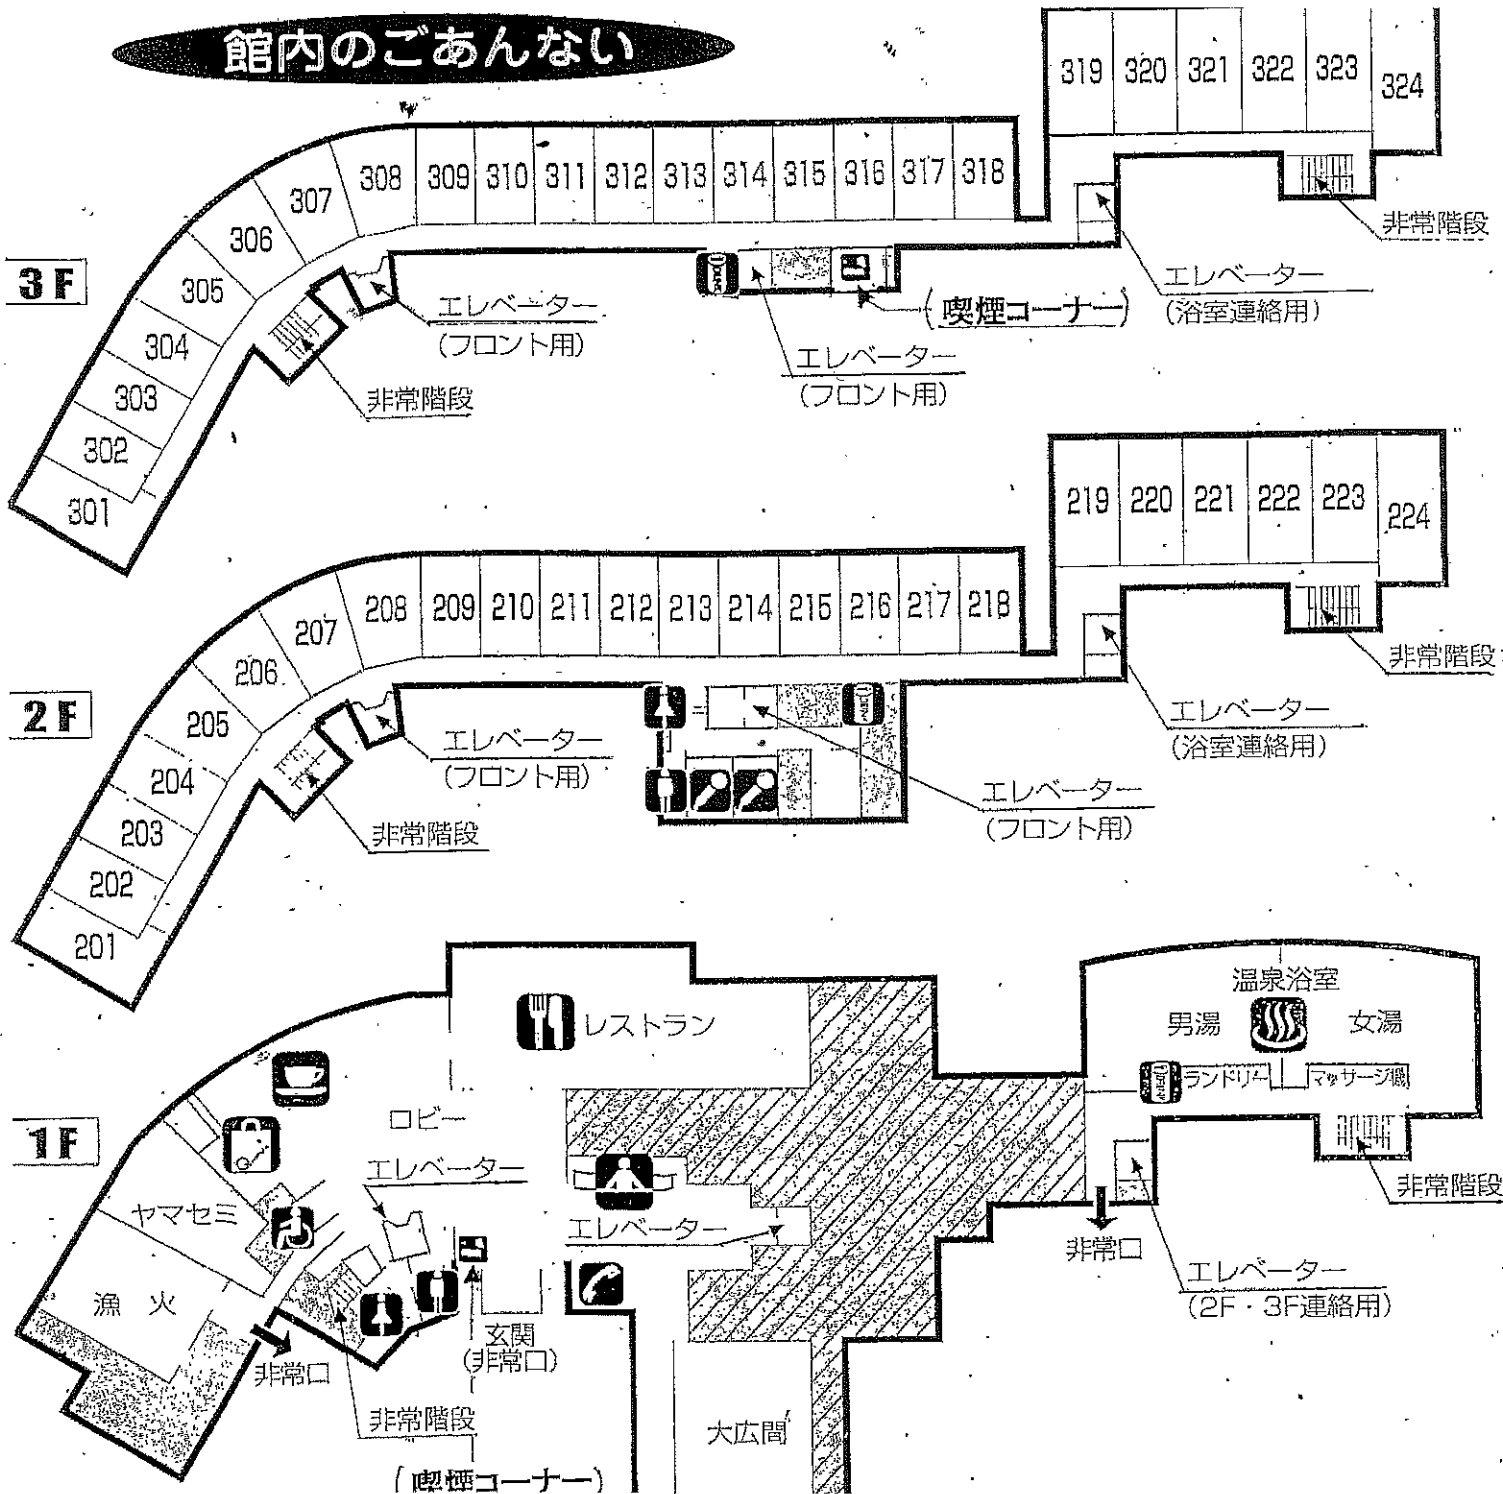

# 館内のご案内

## <館内ご案内>

- 【和室8畳】計16室  
202～204、209～218、302～304
- 【和室10畳】計21室  
201、205～208、219～224
- 【洋室】計11室  
301、305～308、320～324
- 【B Tつき】  
和室224、324  
洋室317～319