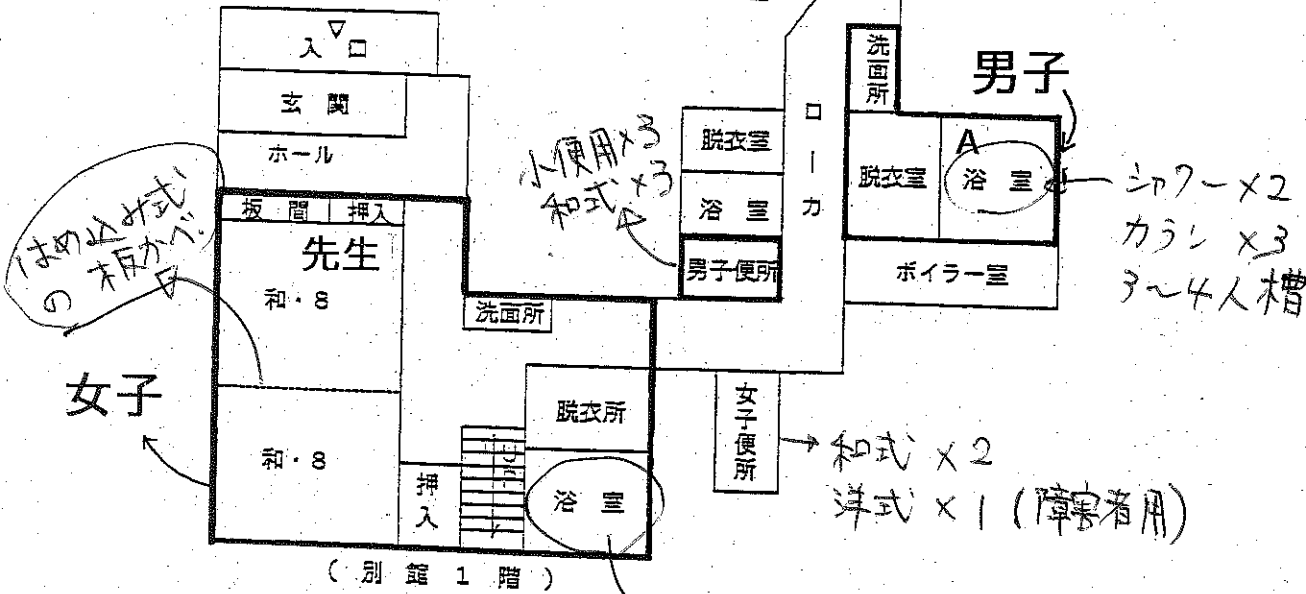

マキノ高原

※ ドラフター、男女各1

長宿 一二三館

〒520-1836

滋賀県高島郡マキノ町大字牧野

☎ 0740-27-0138

(本館 1 階)

男子

7人マ

先生

(本館 2 階)

女子

男子

シャワー×2
カラシ×3
3~4人槽

和式×2
洋式×1 (障害者用)

(別館 1 階)

女子

シャワー×4
3~4人槽

(別館 2 階)

部屋割りモデル図