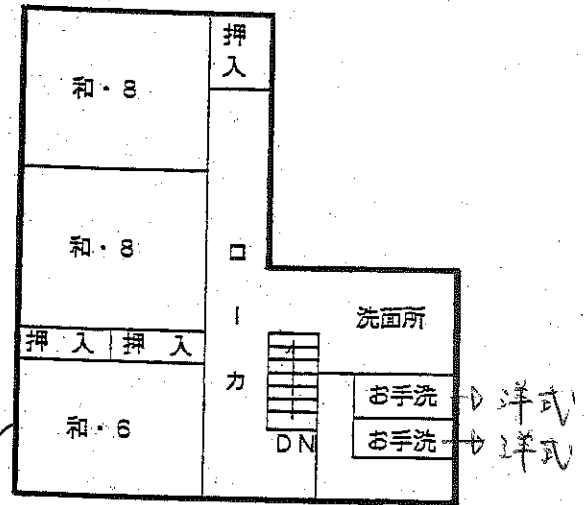

7人マ

先生

(本館 2 階)

女子

男子

シャワー×2
カラシ×3
3~4人槽

和式×2
洋式×1 (障害者用)

(別館 1 階)

女子

シャワー×4
3~4人槽

(別館 2 階)

部屋割りモデル図