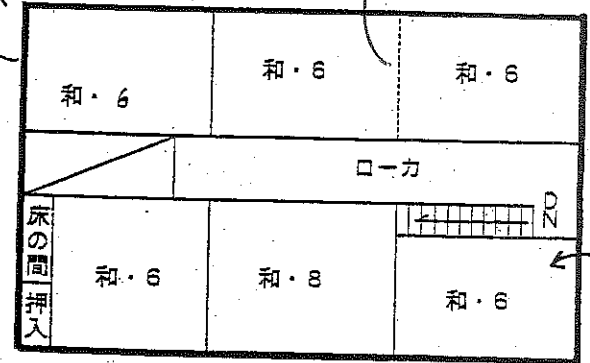

マキノ高原

※ ドラフター、男女各1

長宿 一二三館

〒520-1836

滋賀県高島郡マキノ町大字牧野

☎ 0740-27-0138

(本館 1 階)

男子

7人マ

先生

(本館 2 階)

女子

男子

シャワー×2
カラシ×3
3~4人槽

和式×2
洋式×1 (障害者用)

(別館 1 階)