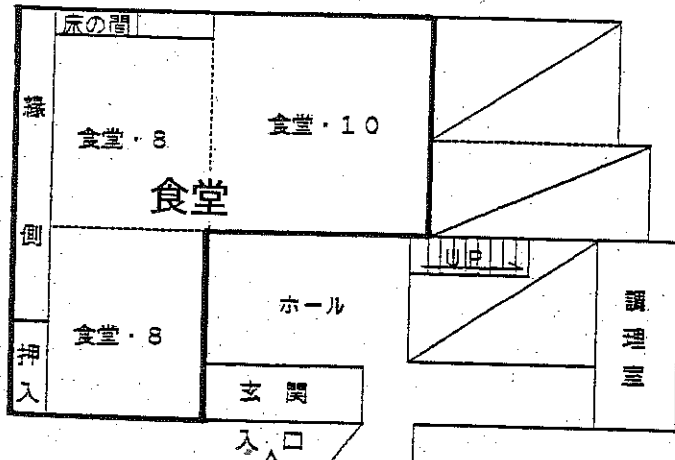

マキノ高原

※ ドラフター、男女各1

長宿 一二三館

〒520-1836

滋賀県高島郡マキノ町大字牧野

☎ 0740-27-0138

(本館 1 階)

男子

7人マ

先生

(本館 2 階)

女子

男子

シャワー×2
カラシ×3
3~4人槽

和式×2
洋式×1 (障害者用)

(別館 1 階)