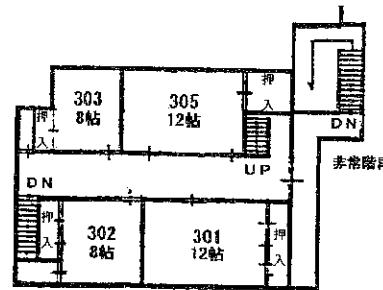

ヒコツテ
やまなみ

http://www.yamanami.info/

本館			別館		
室名	階	畳数	室名	階	畳数
401	4	22.5	いちい	3	6
301	3	12	にしきぎ	3	4.5
302	3	8	とち	3	8
303	3	12	かつら	3	8
305	3	8	みずき	2	8
101	1	10	かえで	2	6
102	1	8	りょうぶ	2	8
103	1	13.5	まんさく	2	10
合計		94帖	どうだん	1	10
			くろもじ	1	10
			合計		78.5帖

*摘要
客室まんさく、客室りょうぶで18帖になります。

森のホール1階

森のホール2階

本館1階

本館2階

本館3階

*本館3階狭間
12帖-8帖
8帖-6帖とお考え下さい。

別館3階

本館4階