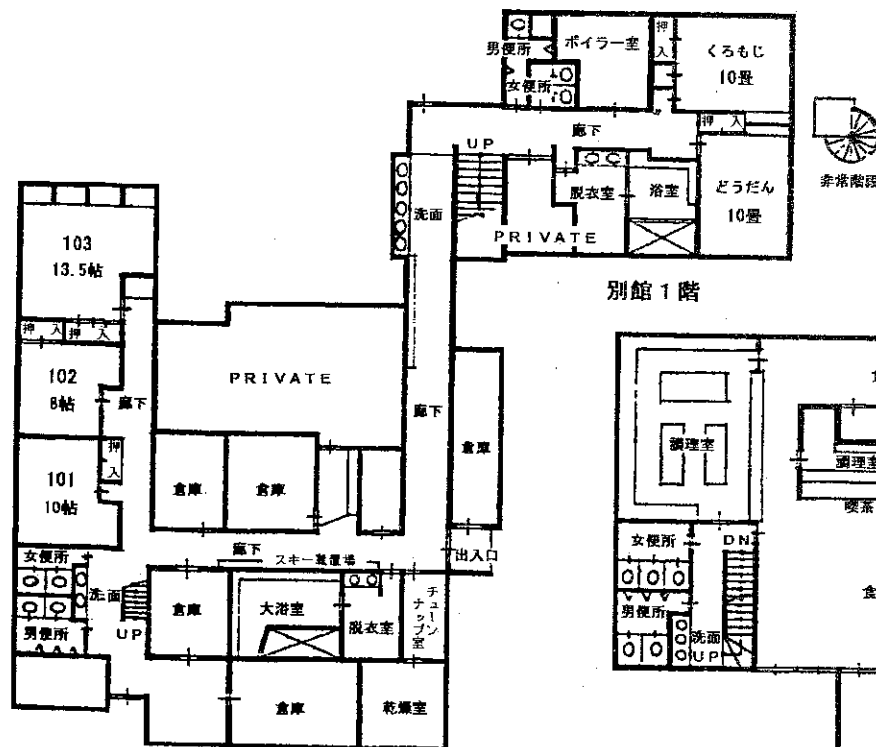

ヒコツテ
やまなみ

http://www.yamanami.info/

本館			別館		
室名	階	畳数	室名	階	畳数
401	4	22.5	いちい	3	6
301	3	12	にしきぎ	3	4.5
302	3	8	とち	3	8
303	3	12	かつら	3	8
305	3	8	みずき	2	8
101	1	10	かえで	2	6
102	1	8	りょうぶ	2	8
103	1	13.5	まんさく	2	10
合計		94帖	どうだん	1	10
			くろもじ	1	10
			合計		78.5帖

*摘要
客室まんさく、客室りょうぶで18帖になります。

森のホール1階

森のホール2階

本館1階

本館2階

本館3階

*本館3階狭間
12帖-8帖
8帖-6帖とお考え下さい。

別館3階

本館4階