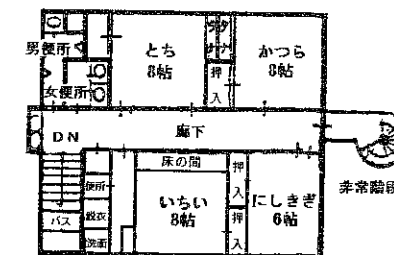

ヒコツテ
やまなみ

http://www.yamanami.info/

本館			別館		
室名	階	畳数	室名	階	畳数
401	4	22.5	いちい	3	6
301	3	12	にしきぎ	3	4.5
302	3	8	とち	3	8
303	3	12	かつら	3	8
305	3	8	みずき	2	8
101	1	10	かえで	2	6
102	1	8	りょうぶ	2	8
103	1	13.5	まんさく	2	10
合計		94帖	どうだん	1	10
			くろもじ	1	10
			合計		78.5帖

*摘要
客室まんさく、客室りょうぶで18帖になります。

森のホール1階

森のホール2階

本館1階

本館2階

本館3階

*本館3階狭間
12帖-8帖
8帖-6帖とお考え下さい。

別館3階

本館4階