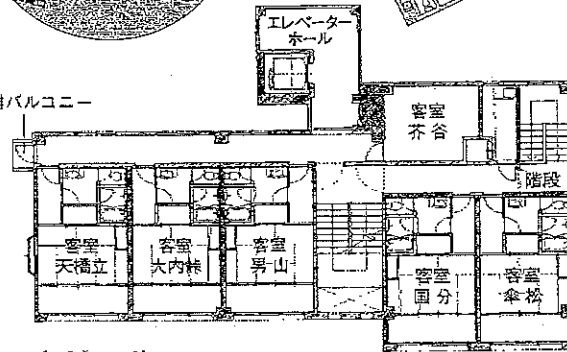

御部屋割表

新館 悠花

階	室名	畳数	人員	備考
2	ゆり	14		
2	きく	14		
2	すずらん	14		
2	あやめ	14		
2	すいせん	14		
1	さざんか	20		
1	あじさい	55		
1	はぎ	16		
1	もみじ	16		

本館

階	室名	畳数	人員	備考
3	天橋立	69		BT
3	大内峠	69		BT
3	男山	69		BT
3	国分	69		BT
3	傘松	69		BT
3	芥谷	69		BT
2	大江山	9		T
2	二本松	9		T
2	板列	9		T
2	成相山	9		T
2	経ヶ岬	9		T
1	阿蘇海	9		BT
1	文殊	12		BT
1	大広間	100		

旧館 2階

946725名

階	室名	畳数	人員	備考
2	岩滝	10		
2	中	10		
2	男山	10		
2	横田	6		

平成 年 月 日

様名様

御人員

丹後半島新名所 岩滝温泉
ホテル

京都府与謝郡岩滝町男山阿蘇海岸
TEL: 0772-46-3351

新館 悠花2階

避難バルコニー

本館3階

避難バルコニー

本館2階

新館 悠花1階

旧館 2階

客室平面図