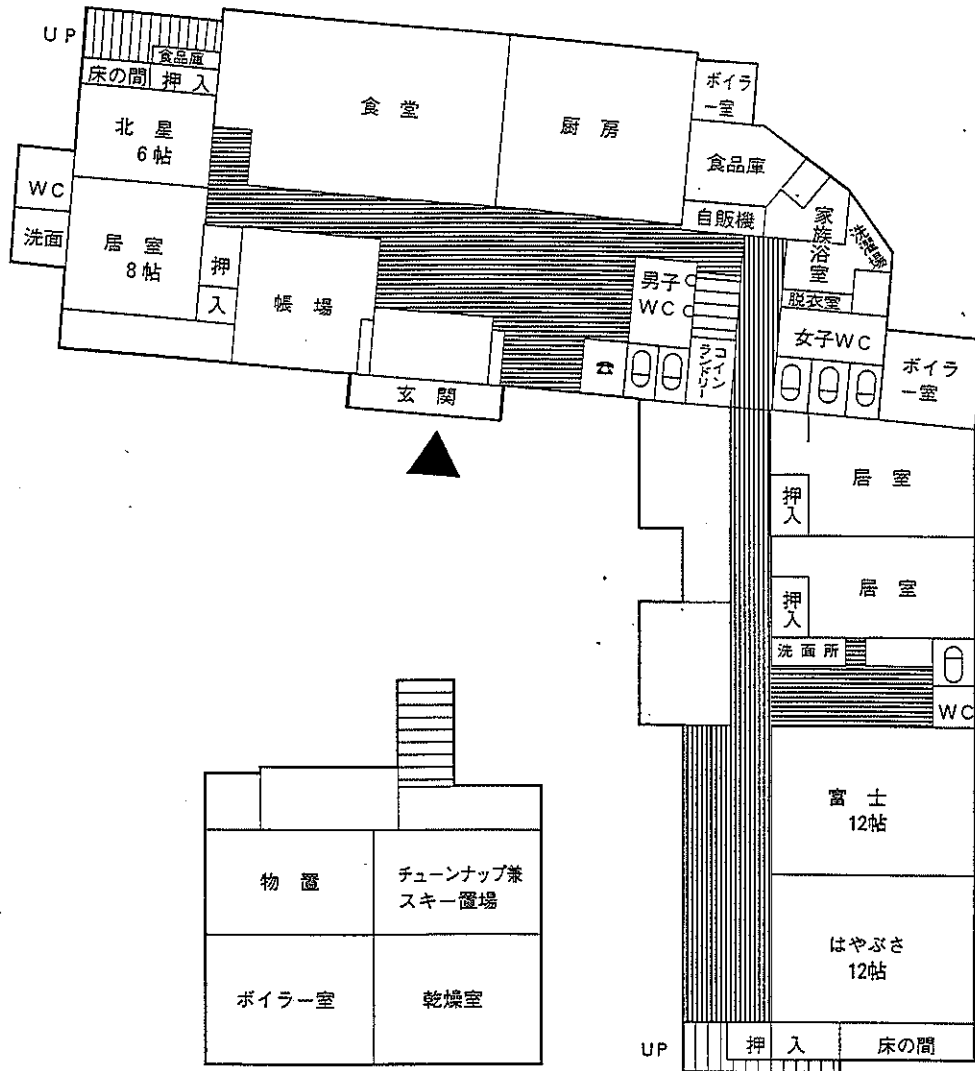

岸田屋平面図

長野県飯山市大字豊田6772-1

TEL 0269-65-2225

FAX 65-3134

Email:kisidaya@cocoa.ocn.ne.jp

全館暖房
全室カラーテレビ付
水洗便所完備

【1F】

【1階】

【2F】

【2階】

非常階段