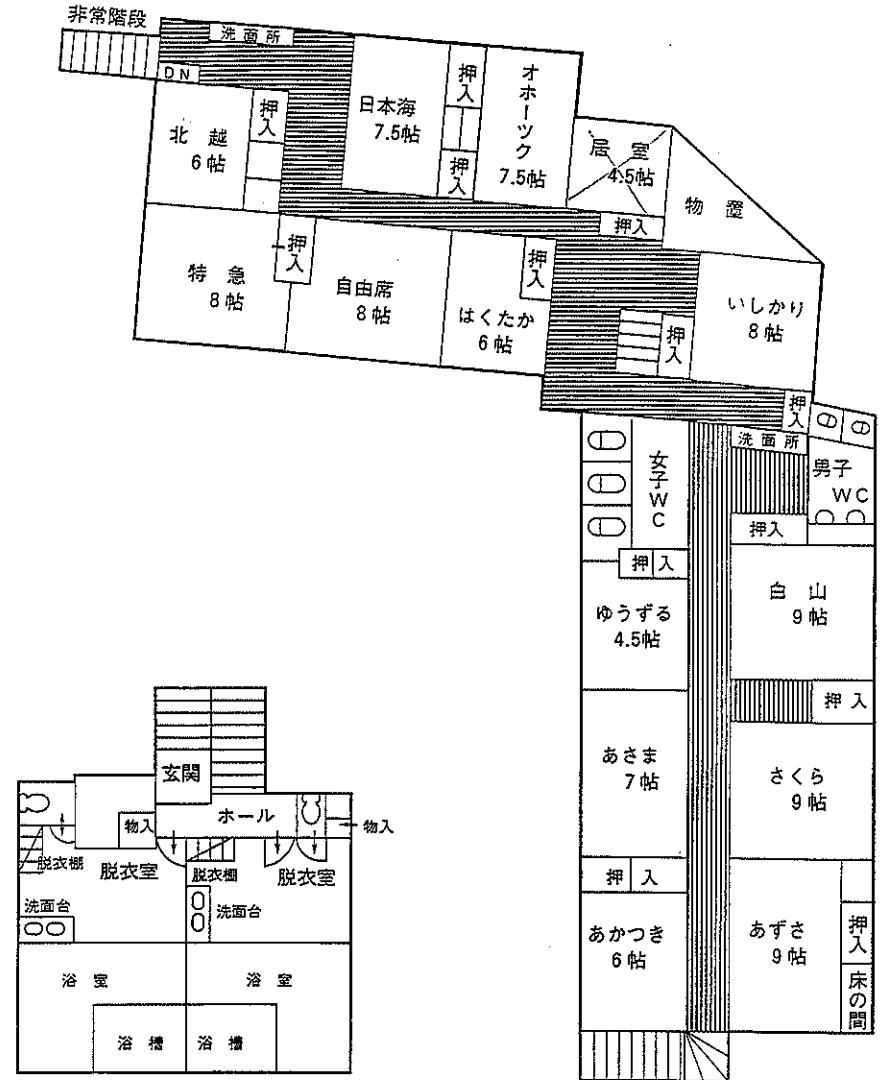

岸田屋平面図

長野県飯山市大字豊田6772-1

TEL 0269-65-2225

FAX 65-3134

Email:kisidaya@cocoa.ocn.ne.jp

全館暖房
全室カラーテレビ付
水洗便所完備

【1F】

【1階】

【2F】

【2階】

非常階段