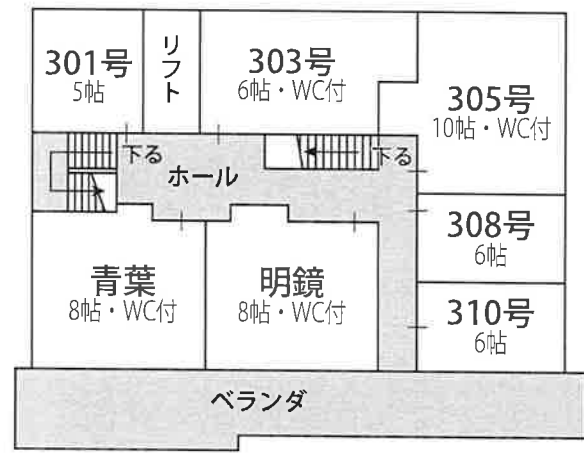

(本館 1F)

(新館 1F)

(本館 2F)

(新館 2F)

●若狭ふぐ・若狭牛・カニ・活魚料理  
●檜木の湯 ●露天の湯

**高浜のお宿**  
**鼓 松**  
こしょう

〒919-2225 福井県大飯郡高浜町宮崎43-27  
TEL.0770-72-1454 / FAX.0770-72-1308  
<http://www.koshou.com>