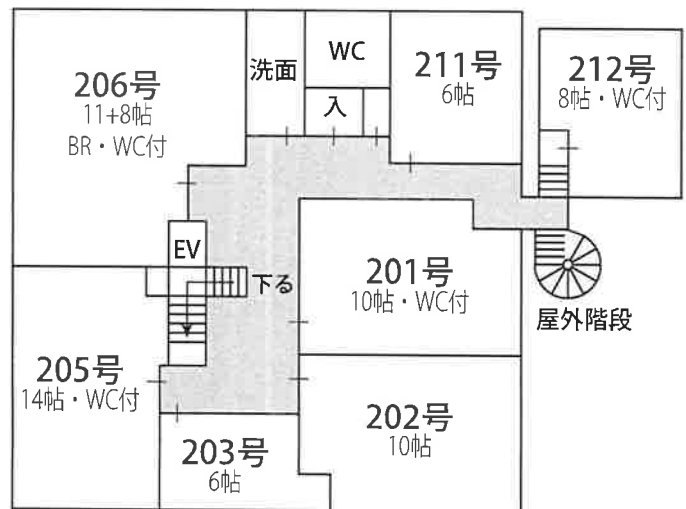

(本館 1F)

(新館 1F)

(本館 2F)

(新館 2F)

●若狭ふぐ・若狭牛・カニ・活魚料理  
●檜木の湯 ●露天の湯

**高浜のお宿**  
**鼓 松**  
こしょう

〒919-2225 福井県大飯郡高浜町宮崎43-27  
TEL.0770-72-1454 / FAX.0770-72-1308  
<http://www.koshou.com>