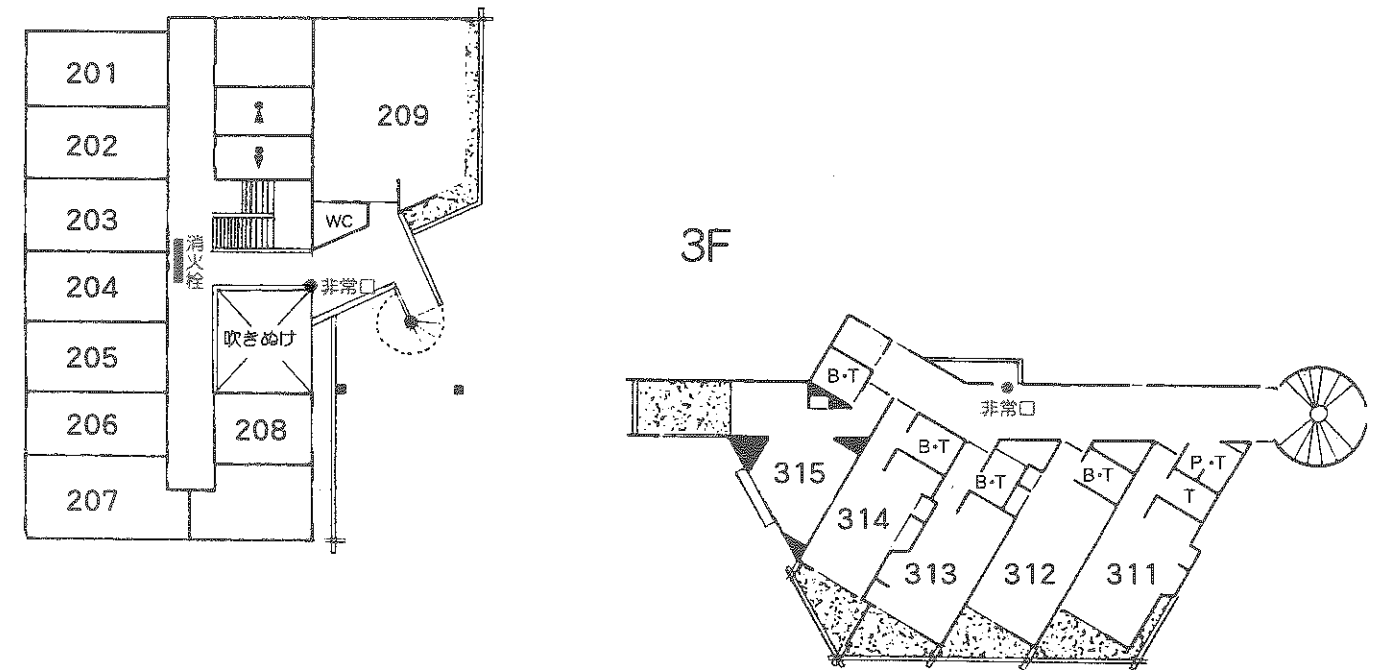

ホテル 斑尾ランバーズイン

2F

1F

4F

3F

施設のご案内

鉄筋鉄骨=地上4階

収容人員=100名様

お部屋=24室

洋室: 14室 (B・T付6ルーム)

和室: 10室 (B・T付6ルーム)

駐車場=乗用車10台

付帯施設ご案内

居酒屋 _ えどもんと (Edmonto)

ギフトショップ _ アンデルセン (Andersen)

多目的ホール _ リジャイナ (Regina)

メインダイニング _ リッチモンド (Richmondo)

テニスコート _ 8面(内2面施設内)