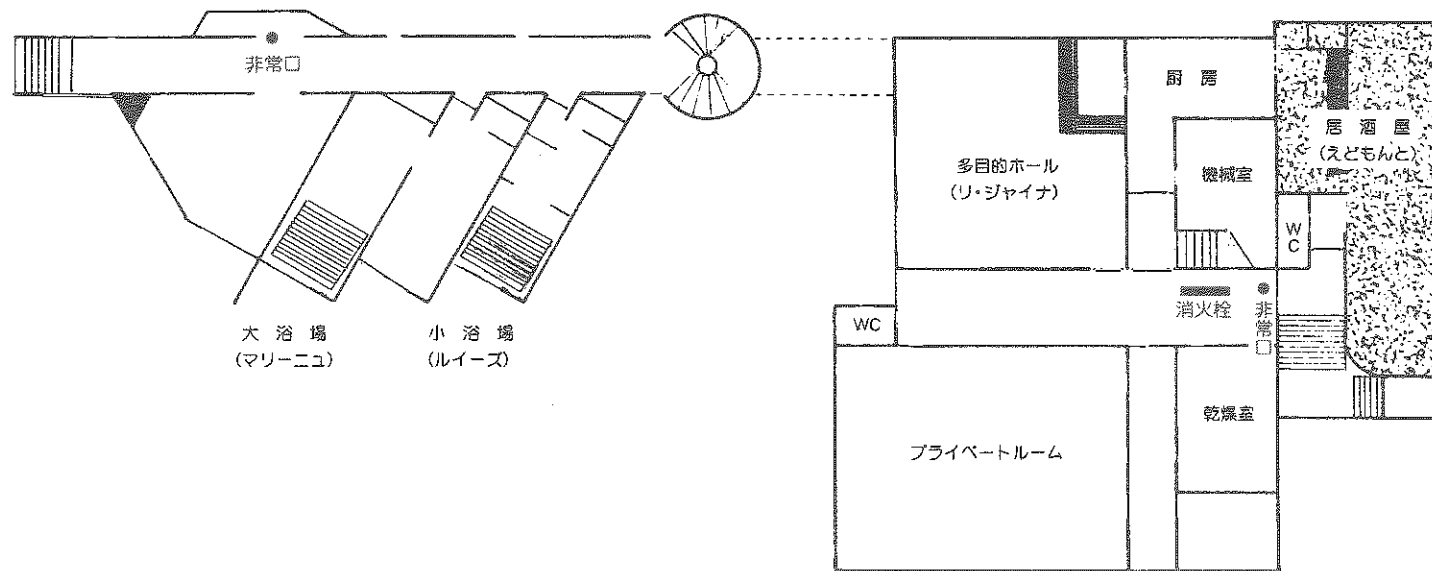

ホテル 斑尾ランバーズイン

2F

1F

4F

3F

施設のご案内

鉄筋鉄骨=地上4階

収容人員=100名様

お部屋=24室

洋室: 14室 (B・T付6ルーム)

和室: 10室 (B・T付6ルーム)

駐車場=乗用車10台

付帯施設ご案内

居酒屋 _ えどもんと (Edmonto)

ギフトショップ _ アンデルセン (Andersen)

多目的ホール _ リジャイナ (Regina)

メインダイニング _ リッチモンド (Richmondo)

テニスコート _ 8面(内2面施設内)