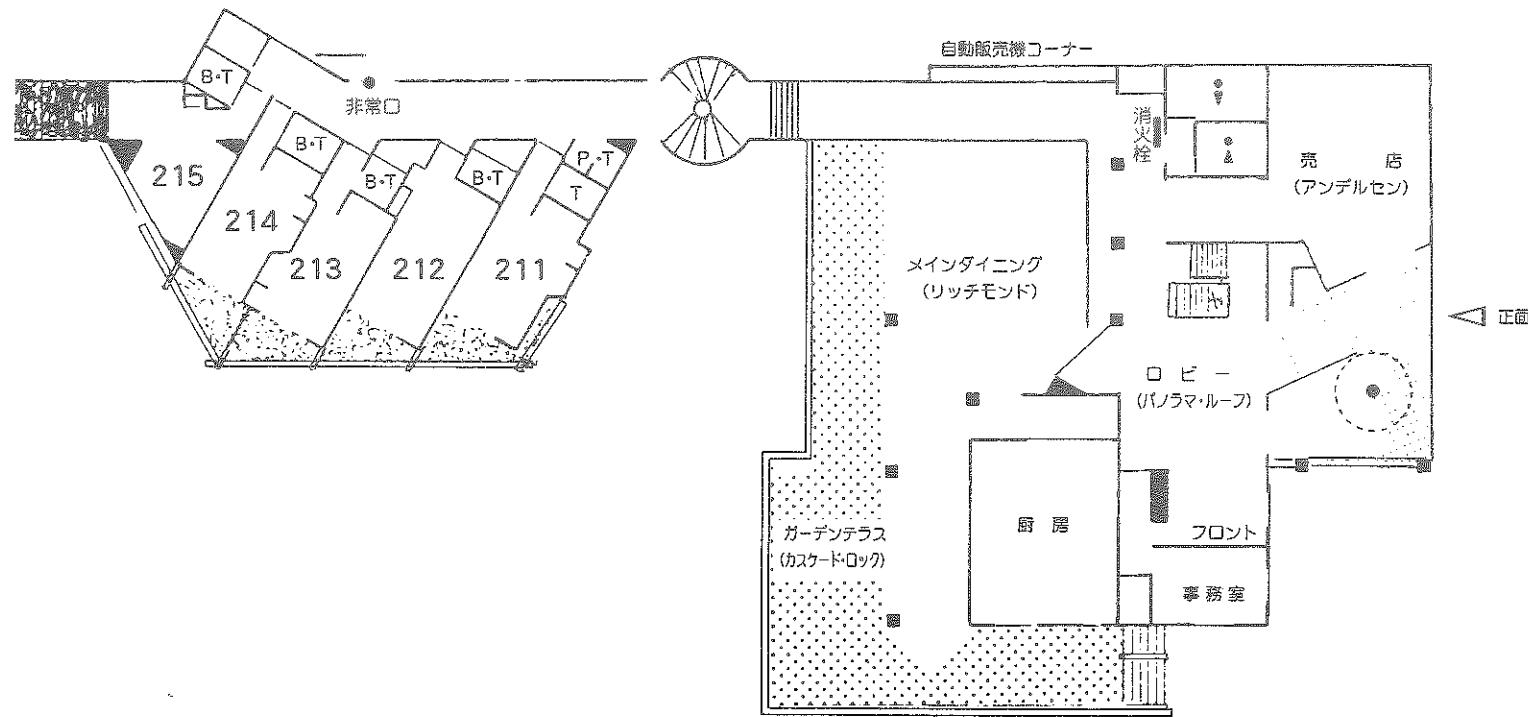

ホテル 斑尾ランバーズイン

2F

1F

4F

3F

施設のご案内

鉄筋鉄骨=地上4階

収容人員=100名様

お部屋=24室

洋室: 14室 (B・T付6ルーム)

和室: 10室 (B・T付6ルーム)

駐車場=乗用車10台

付帯施設ご案内

居酒屋 _ えどもんと (Edmonto)

ギフトショップ _ アンデルセン (Andersen)

多目的ホール _ リジャイナ (Regina)

メインダイニング _ リッチモンド (Richmondo)

テニスコート _ 8面(内2面施設内)