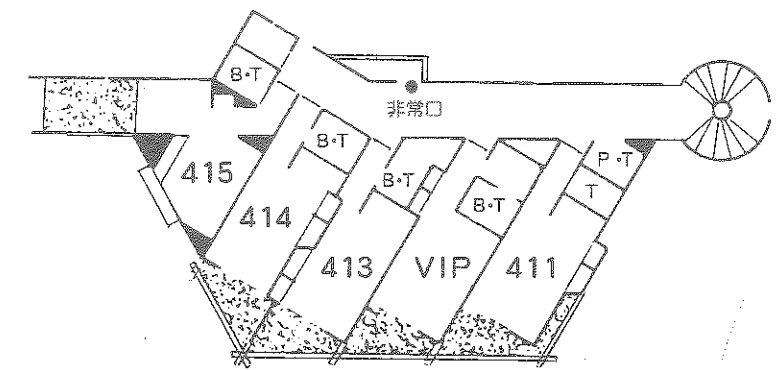

ホテル 斑尾ランバーズイン

2F

1F

4F

3F

施設のご案内

鉄筋鉄骨=地上4階

収容人員=100名様

お部屋=24室

洋室: 14室 (B・T付6ルーム)

和室: 10室 (B・T付6ルーム)

駐車場=乗用車10台

付帯施設ご案内

居酒屋 _ えどもんと (Edmonto)

ギフトショップ _ アンデルセン (Andersen)

多目的ホール _ リジャイナ (Regina)

メインダイニング _ リッチモンド (Richmondo)

テニスコート _ 8面(内2面施設内)