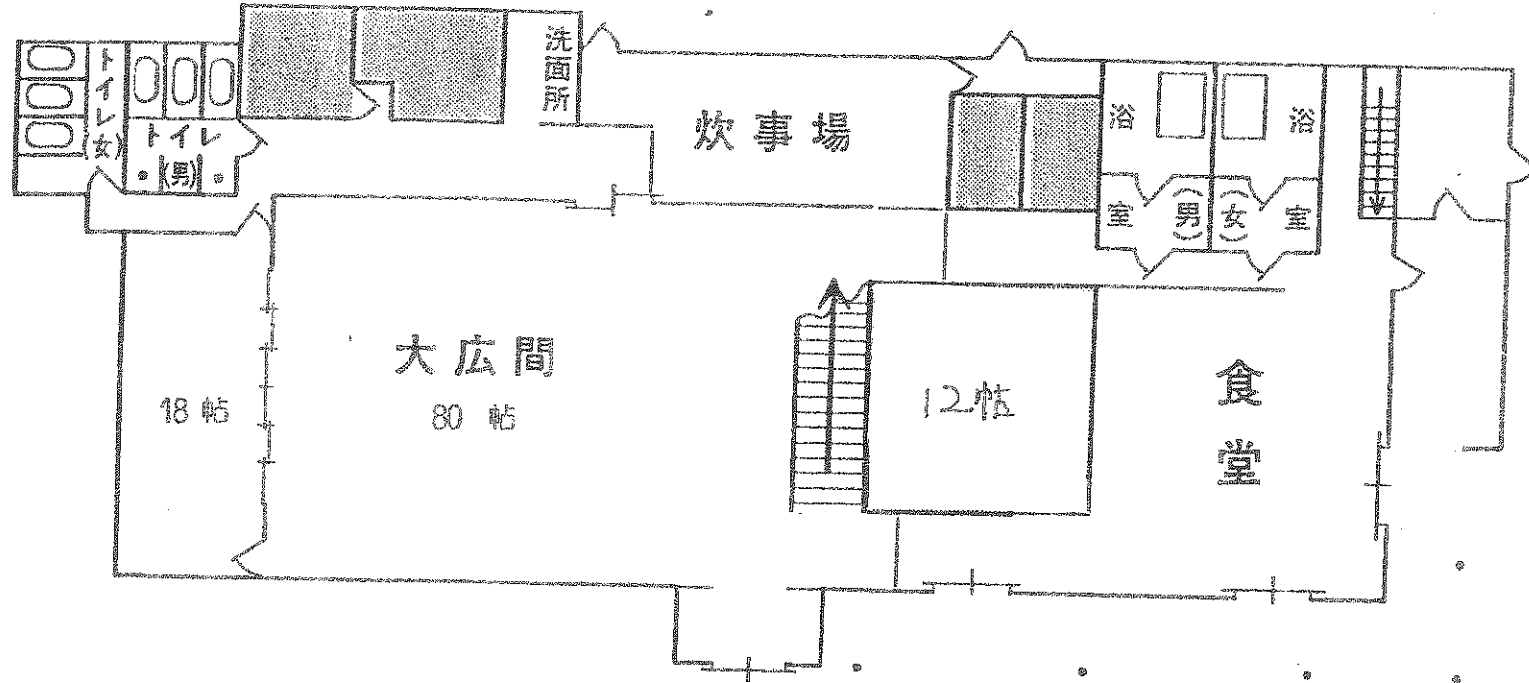

民宿 みくに館山の家

TEL (0740) 27-1228

二階

二階

玄関