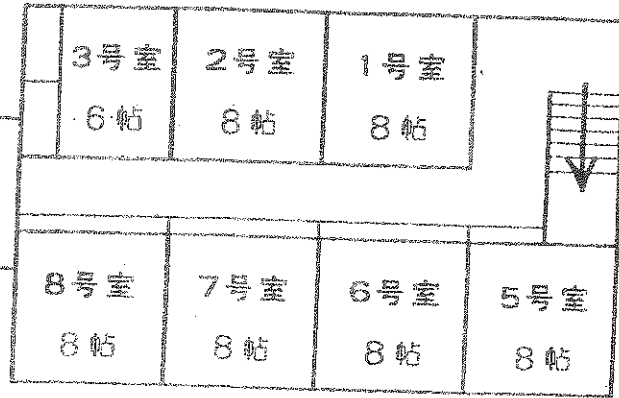

民宿 みくに館山の家

TEL (0740) 27-1228

二階

二階

玄関