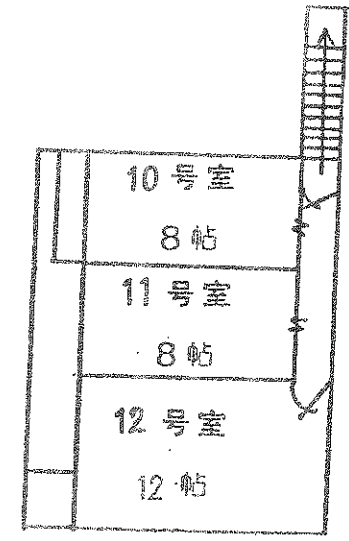

民宿 みくに館山の家

TEL (0740) 27-1228

二階

二階

玄関