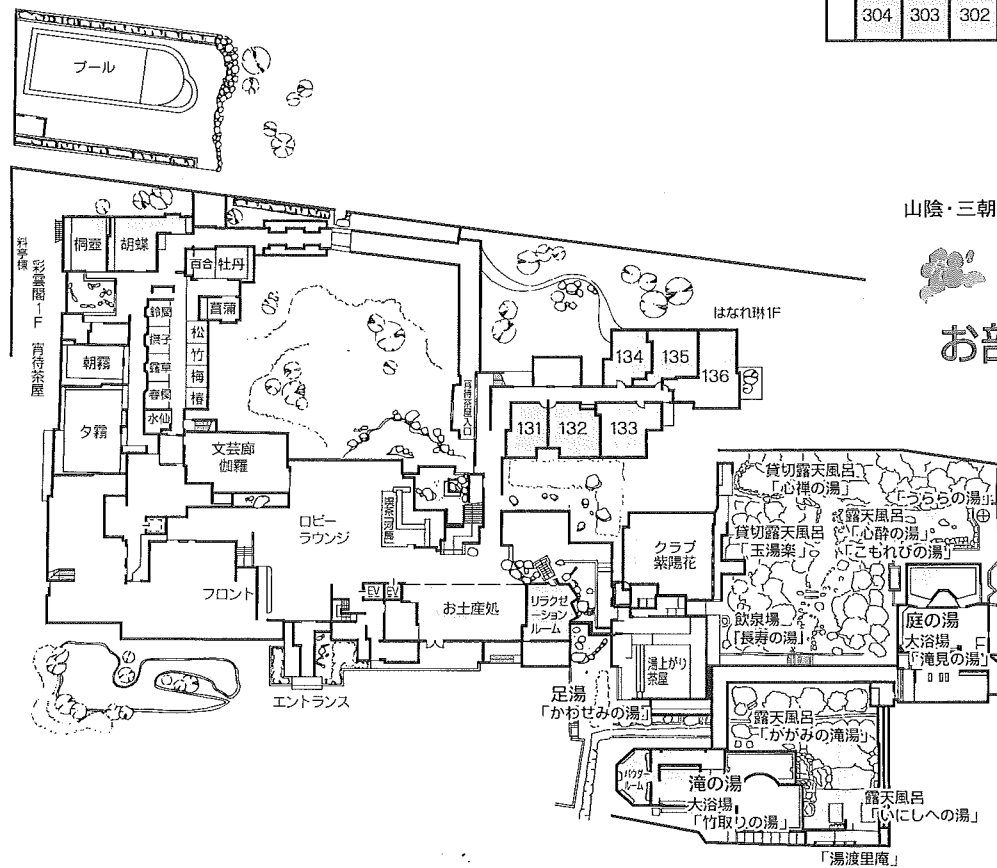

立面図

本館

	客室711~720	7F	
	客室611~619	6F	
彩雲閣	客室501~518	5F	
	客室401~419	4F	
客室310~316	客室301~309	3F	はなれ琳
中宴会場	大宴会場、三朝茶屋、コンベンションホール、会議室	2F	客室231~235
宵待茶屋	フロント、ロビーラウンジ、大浴場、露天風呂、湯上がり茶屋、クラブ、リラクゼーションルーム、喫茶、お土産処、文芸廊	1F	客室131~136

2階

1階

7階

6階

5階

4階

3階

山陰・三朝温泉 政府登録国際観光旅館(登録第415号)