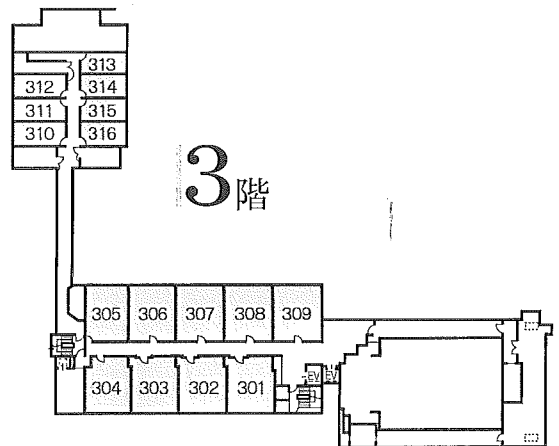

立面図

本館

	客室711~720	7F	
	客室611~619	6F	
彩雲閣	客室501~518	5F	
	客室401~419	4F	
客室310~316	客室301~309	3F	はなれ琳
中宴会場	大宴会場、三朝茶屋、コンベンションホール、会議室	2F	客室231~235
宵待茶屋	フロント、ロビーラウンジ、大浴場、露天風呂、湯上がり茶屋、クラブ、リラクゼーションルーム、喫茶、お土産処、文芸廊	1F	客室131~136

2階

1階

7階

6階

5階

4階

3階

山陰・三朝温泉 政府登録国際観光旅館(登録第415号)