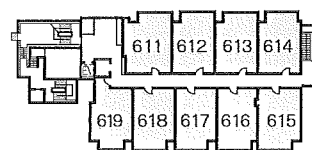

立面図

本館

	客室711~720	7F	
	客室611~619	6F	
彩雲閣	客室501~518	5F	
	客室401~419	4F	
客室310~316	客室301~309	3F	はなれ琳
中宴会場	大宴会場、三朝茶屋、コンベンションホール、会議室	2F	客室231~235
宵待茶屋	フロント、ロビーラウンジ、大浴場、露天風呂、湯上がり茶屋、クラブ、リラクゼーションルーム、喫茶、お土産処、文芸廊	1F	客室131~136

2階

1階

7階

6階

5階

4階

3階

山陰・三朝温泉 政府登録国際観光旅館(登録第415号)