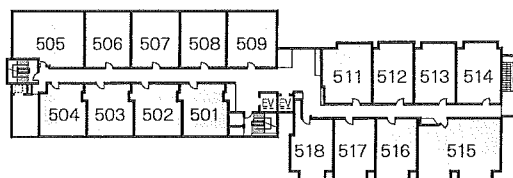

立面図

本館

	客室711~720	7F	
	客室611~619	6F	
彩雲閣	客室501~518	5F	
	客室401~419	4F	
客室310~316	客室301~309	3F	はなれ琳
中宴会場	大宴会場、三朝茶屋、コンベンションホール、会議室	2F	客室231~235
宵待茶屋	フロント、ロビーラウンジ、大浴場、露天風呂、湯上がり茶屋、クラブ、リラクゼーションルーム、喫茶、お土産処、文芸廊	1F	客室131~136

2階

1階

7階

6階

5階

4階

3階

山陰・三朝温泉 政府登録国際観光旅館(登録第415号)

三朝館

お部屋割ご案内

当館は消防法に定める適合マーク表示旅館です。安心してお泊り下さい。