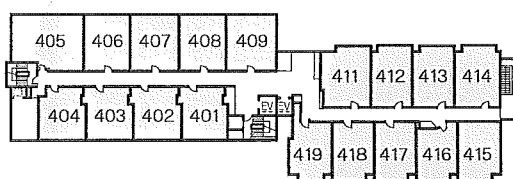

立面図

本館

	客室711~720	7F	
	客室611~619	6F	
彩雲閣	客室501~518	5F	
	客室401~419	4F	
客室310~316	客室301~309	3F	はなれ琳
中宴会場	大宴会場、三朝茶屋、コンベンションホール、会議室	2F	客室231~235
宵待茶屋	フロント、ロビーラウンジ、大浴場、露天風呂、湯上がり茶屋、クラブ、リラクゼーションルーム、喫茶、お土産処、文芸廊	1F	客室131~136

2階

1階

7階

6階

5階

4階

3階

山陰・三朝温泉 政府登録国際観光旅館(登録第415号)

三朝館

お部屋割ご案内

当館は消防法に定める適合マーク表示旅館です。安心してお泊り下さい。