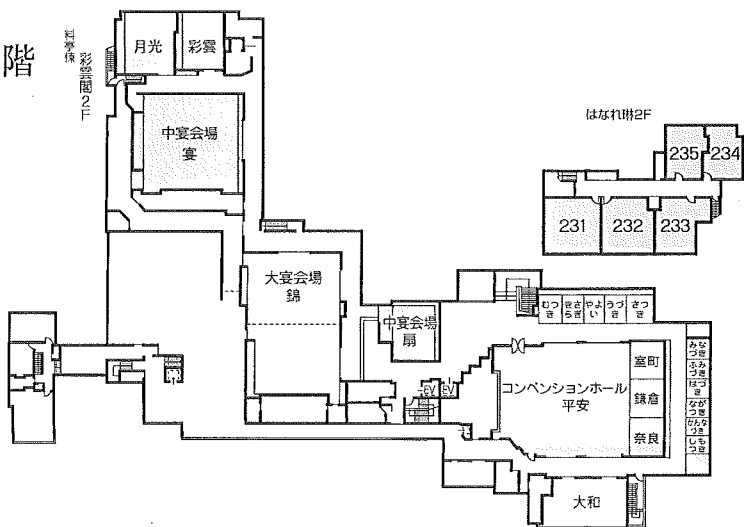

立面図

本館

	客室711~720	7F	
	客室611~619	6F	
彩雲閣	客室501~518	5F	
	客室401~419	4F	
客室310~316	客室301~309	3F	はなれ琳
中宴会場	大宴会場、三朝茶屋、コンベンションホール、会議室	2F	客室231~235
宵待茶屋	フロント、ロビーラウンジ、大浴場、露天風呂、湯上がり茶屋、クラブ、リラクゼーションルーム、喫茶、お土産処、文芸廊	1F	客室131~136

2階

1階

7階

6階

5階

4階

3階

山陰・三朝温泉 政府登録国際観光旅館(登録第415号)