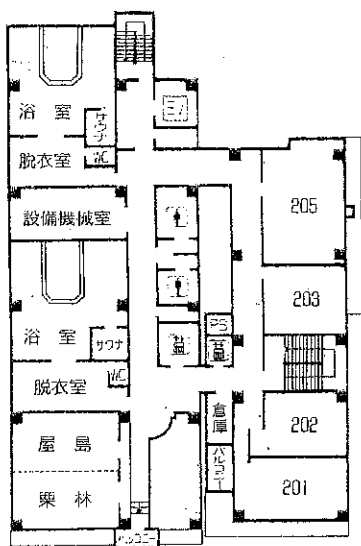

行き届いたサービスで思い出に残る旅をお約束いたします。

平面図

2F

4F

6F

1F

3F

5F

7F

- 7F ● 客室(14室)
- 6F ● 客室(9室)
- 5F ● 客室(11室)
- 4F ● 客室(12室)
- 3F ● 宴会場(讃岐・紫雲・五色・瀬戸) ● 客室(2室)
- 2F ● 大浴場(サウナ付) ● 宴会場(屋島・栗林) ● 客室(4室)
- 1F ● フロント、ロビーラウンジ

施設のご案内

- 地上7階建 ● 全館冷暖房完備 ● 第一級防災設備完備
- 客室総数 51室 ● 収容260名様
- 宴会場「大広間」(室(300名様収容)、「中広間」3室、「小広間」12室
- 大浴場2(100名様同時入浴可・サウナ付) ● 会議室
- 売店
- 駐車場完備(バス9台・乗用車50台)