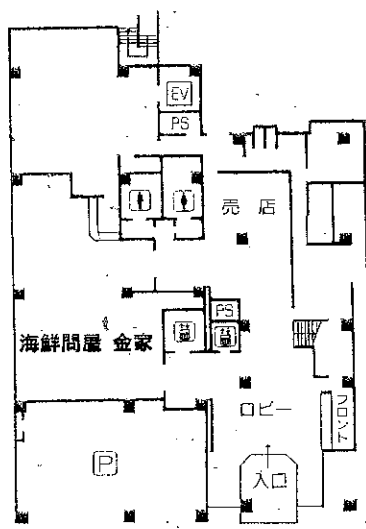

行き届いたサービスで思い出に残る旅をお約束いたします。

平面図

2F

4F

6F

1F

3F

5F

7F

- 7F ● 客室(14室)
- 6F ● 客室(9室)
- 5F ● 客室(11室)
- 4F ● 客室(12室)
- 3F ● 宴会場(讃岐・紫雲・五色・瀬戸) ● 客室(2室)
- 2F ● 大浴場(サウナ付) ● 宴会場(屋島・栗林) ● 客室(4室)
- 1F ● フロント、ロビーラウンジ

施設のご案内

- 地上7階建 ● 全館冷暖房完備 ● 第一級防災設備完備
- 客室総数 51室 ● 収容260名様
- 宴会場「大広間」(室(300名様収容)、「中広間」3室、「小広間」12室
- 大浴場2(100名様同時入浴可・サウナ付) ● 会議室
- 売店
- 駐車場完備(バス9台・乗用車50台)