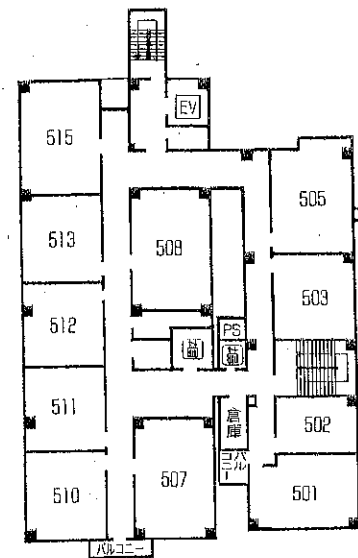

行き届いたサービスで思い出に残る旅をお約束いたします。

平面図

2F

4F

6F

1F

3F

5F

7F

- 7F ● 客室(14室)
- 6F ● 客室(9室)
- 5F ● 客室(11室)
- 4F ● 客室(12室)
- 3F ● 宴会場(讃岐・紫雲・五色・瀬戸) ● 客室(2室)
- 2F ● 大浴場(サウナ付) ● 宴会場(屋島・栗林) ● 客室(4室)
- 1F ● フロント、ロビーラウンジ

施設のご案内

- 地上7階建 ● 全館冷暖房完備 ● 第一級防災設備完備
- 客室総数 51室 ● 収容260名様
- 宴会場「大広間」(室(300名様収容)、「中広間」3室、「小広間」12室
- 大浴場2(100名様同時入浴可・サウナ付) ● 会議室
- 売店
- 駐車場完備(バス9台・乗用車50台)