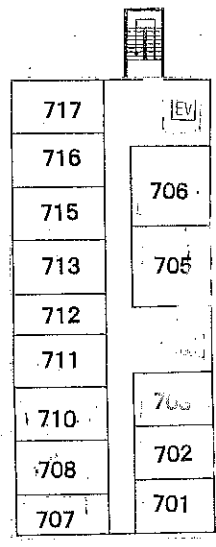

行き届いたサービスで思い出に残る旅をお約束いたします。

平面図

2F

4F

6F

1F

3F

5F

7F

- 7F ● 客室(14室)
- 6F ● 客室(9室)
- 5F ● 客室(11室)
- 4F ● 客室(12室)
- 3F ● 宴会場(讃岐・紫雲・五色・瀬戸) ● 客室(2室)
- 2F ● 大浴場(サウナ付) ● 宴会場(屋島・栗林) ● 客室(4室)
- 1F ● フロント、ロビーラウンジ

施設のご案内

- 地上7階建 ● 全館冷暖房完備 ● 第一級防災設備完備
- 客室総数 51室 ● 収容260名様
- 宴会場「大広間」(室(300名様収容)、「中広間」3室、「小広間」12室
- 大浴場2(100名様同時入浴可・サウナ付) ● 会議室
- 売店
- 駐車場完備(バス9台・乗用車50台)