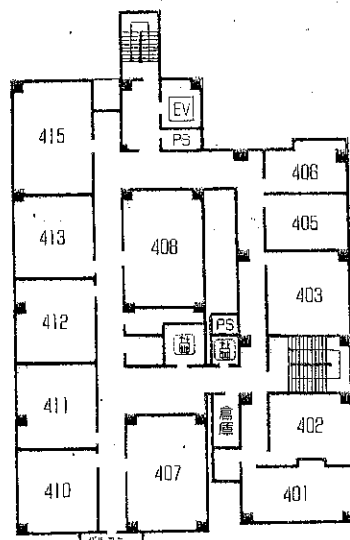

行き届いたサービスで思い出に残る旅をお約束いたします。

平面図

2F

4F

6F

1F

3F

5F

7F

- 7F ● 客室(14室)
- 6F ● 客室(9室)
- 5F ● 客室(11室)
- 4F ● 客室(12室)
- 3F ● 宴会場(讃岐・紫雲・五色・瀬戸) ● 客室(2室)
- 2F ● 大浴場(サウナ付) ● 宴会場(屋島・栗林) ● 客室(4室)
- 1F ● フロント、ロビーラウンジ

施設のご案内

- 地上7階建 ● 全館冷暖房完備 ● 第一級防災設備完備
- 客室総数 51室 ● 収容260名様
- 宴会場「大広間」(室(300名様収容)、「中広間」3室、「小広間」12室
- 大浴場2(100名様同時入浴可・サウナ付) ● 会議室
- 売店
- 駐車場完備(バス9台・乗用車50台)