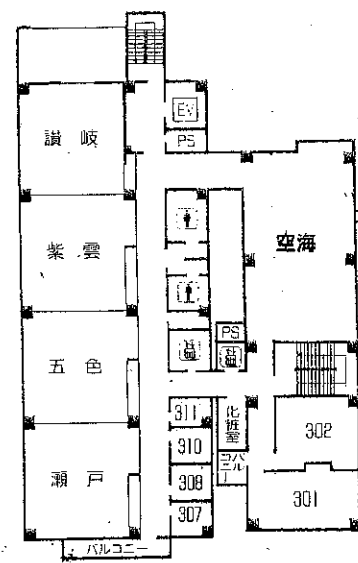

行き届いたサービスで思い出に残る旅をお約束いたします。

平面図

2F

4F

6F

1F

3F

5F

7F

- 7F ● 客室(14室)
- 6F ● 客室(9室)
- 5F ● 客室(11室)
- 4F ● 客室(12室)
- 3F ● 宴会場(讃岐・紫雲・五色・瀬戸) ● 客室(2室)
- 2F ● 大浴場(サウナ付) ● 宴会場(屋島・栗林) ● 客室(4室)
- 1F ● フロント、ロビーラウンジ

施設のご案内

- 地上7階建 ● 全館冷暖房完備 ● 第一級防災設備完備
- 客室総数 51室 ● 収容260名様
- 宴会場「大広間」(室(300名様収容)、「中広間」3室、「小広間」12室
- 大浴場2(100名様同時入浴可・サウナ付) ● 会議室
- 売店
- 駐車場完備(バス9台・乗用車50台)