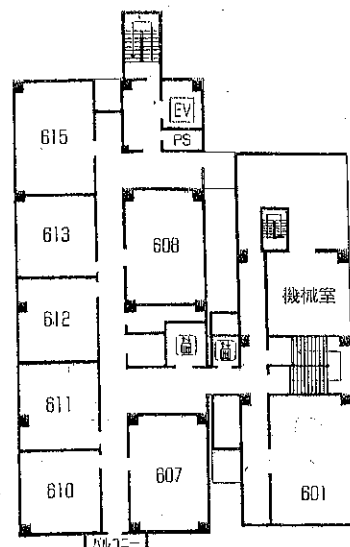

行き届いたサービスで思い出に残る旅をお約束いたします。

平面図

2F

4F

6F

1F

3F

5F

7F

- 7F ● 客室(14室)
- 6F ● 客室(9室)
- 5F ● 客室(11室)
- 4F ● 客室(12室)
- 3F ● 宴会場(讃岐・紫雲・五色・瀬戸) ● 客室(2室)
- 2F ● 大浴場(サウナ付) ● 宴会場(屋島・栗林) ● 客室(4室)
- 1F ● フロント、ロビーラウンジ

施設のご案内

- 地上7階建 ● 全館冷暖房完備 ● 第一級防災設備完備
- 客室総数 51室 ● 収容260名様
- 宴会場「大広間」(室(300名様収容)、「中広間」3室、「小広間」12室
- 大浴場2(100名様同時入浴可・サウナ付) ● 会議室
- 売店
- 駐車場完備(バス9台・乗用車50台)