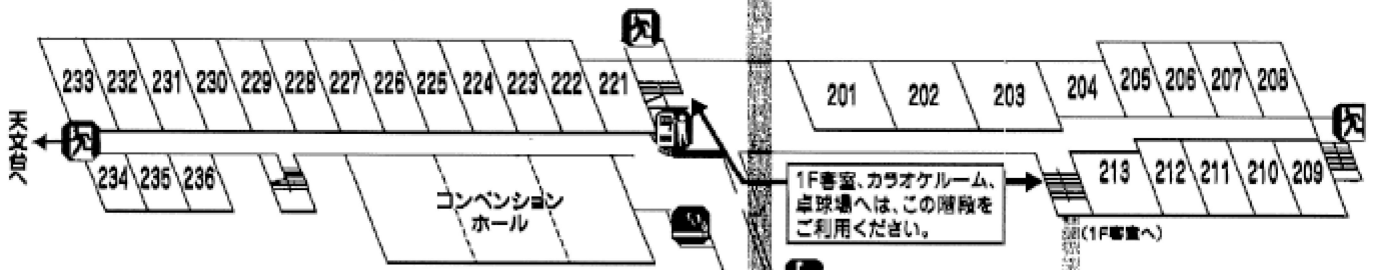

**ご夕食会場**

- レストラン「日本海」【3F】
- 黒山【3F】
- 星海【3F】
- さつき【3F】
- はまなす【3F】
- コンベンションホール【2F】

**ご朝食会場**

- レストラン「日本海」【3F】

**3F**

(全室禁煙ルーム)

**お客様のお部屋は**  
【                   】号室です。

※冷水ポットのお水は洗面台よりご利用下さい。  
水の補充が希望の方はフロントまでご持参ください。

**2F**

(全室禁煙ルーム)

**館内インフォメーション**

フロント／7:00～21:00  
(内線9番)【2F】

レストラン【3F】  
朝／7:15～9:00  
夕／17:30～20:30  
(ラストオーダー 20:00)

喫茶／8:00～20:30【2F】  
(ラストオーダー 20:00)

売店／7:00～21:00【2F】

源泉かけ流し温泉(なみなみの湯)【1F】  
11:30～24:00／翌朝5:00～9:00