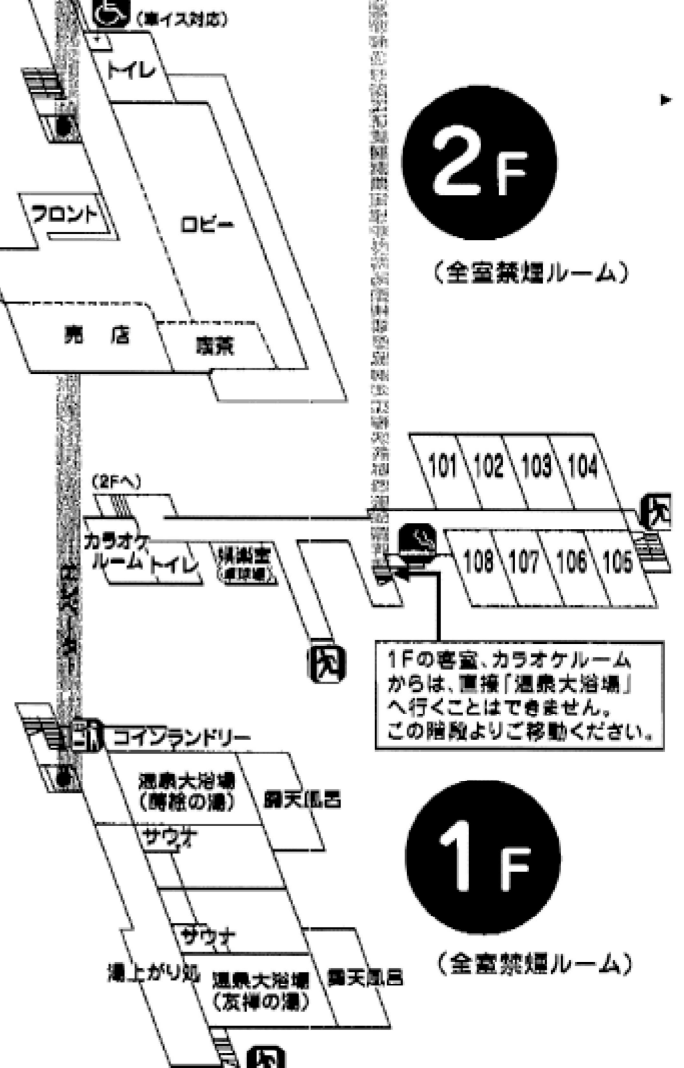

**ご夕食会場**

- レストラン「日本海」【3F】
- 黒山【3F】
- 星海【3F】
- さつき【3F】
- はまなす【3F】
- コンベンションホール【2F】

**ご朝食会場**

- レストラン「日本海」【3F】

**3F**

(全室禁煙ルーム)

**お客様のお部屋は**  
【                   】号室です。

※冷水ポットのお水は洗面台よりご利用下さい。  
水の補充が希望の方はフロントまでご持参ください。

**2F**

(全室禁煙ルーム)

**館内インフォメーション**

フロント／7:00～21:00  
(内線9番)【2F】

レストラン【3F】  
朝／7:15～9:00  
夕／17:30～20:30  
(ラストオーダー 20:00)

喫茶／8:00～20:30【2F】  
(ラストオーダー 20:00)

売店／7:00～21:00【2F】

源泉かけ流し温泉(なみなみの湯)【1F】  
11:30～24:00／翌朝5:00～9:00

- 非常口
- 自動販売機
- 喫煙コーナー【1・2・3F】
- 車いす用トイレ【2F】

**1F**

(全室禁煙ルーム)

1Fの客室、カラオケルームからは、直接「温泉大浴場」へ行くことはできません。この階段よりご移動ください。