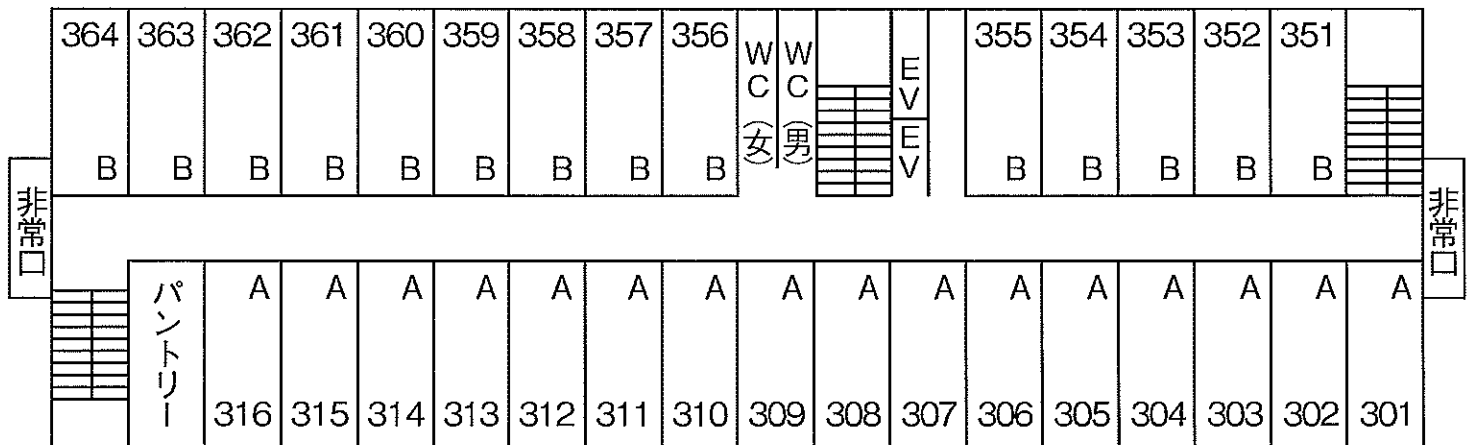

▷ 1F

▷ B1

浴室

<男子>蛇口27ヶ(シャワー付き26ヶ)

<女子>蛇口22ヶ(シャワー付21ヶ)

館内MAP

▷ 4F

▷ 3F

▷ 2F