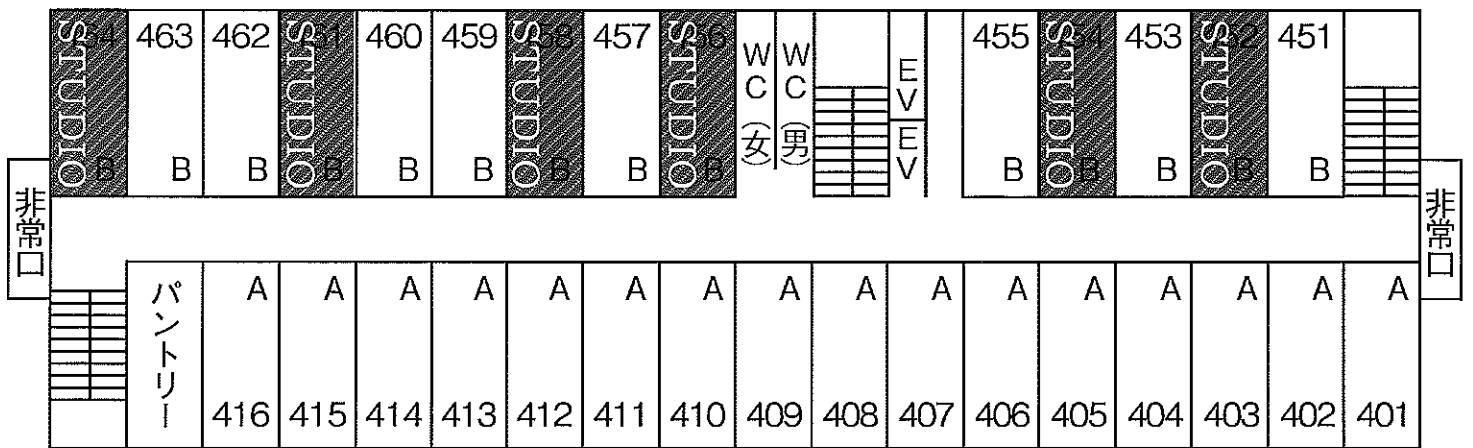

▷ 1F

▷ B1

浴室

<男子>蛇口27ヶ(シャワー付き26ヶ)

<女子>蛇口22ヶ(シャワー付21ヶ)

館内MAP

▷ 4F

▷ 3F

▷ 2F