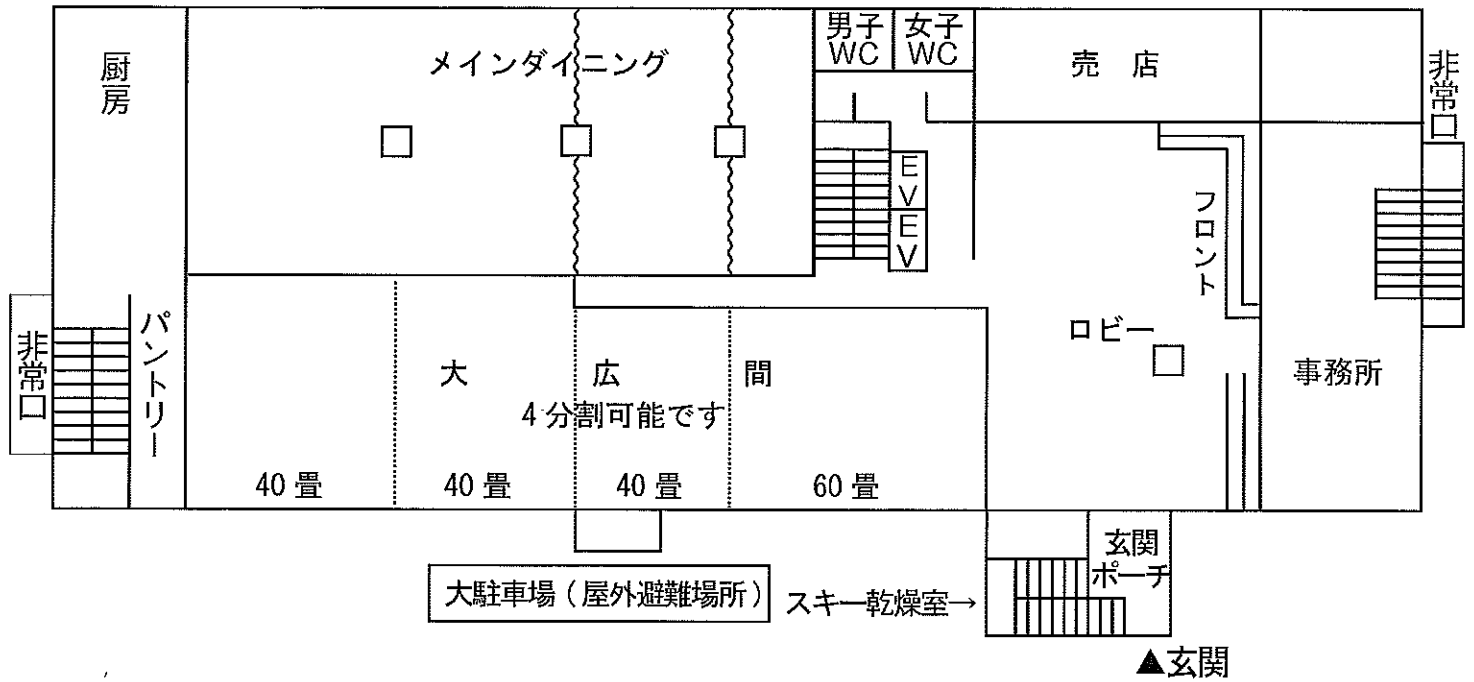

▷ 1F

▷ B1

浴室

<男子>蛇口27ヶ(シャワー付き26ヶ)

<女子>蛇口22ヶ(シャワー付21ヶ)

館内MAP

▷ 4F

▷ 3F