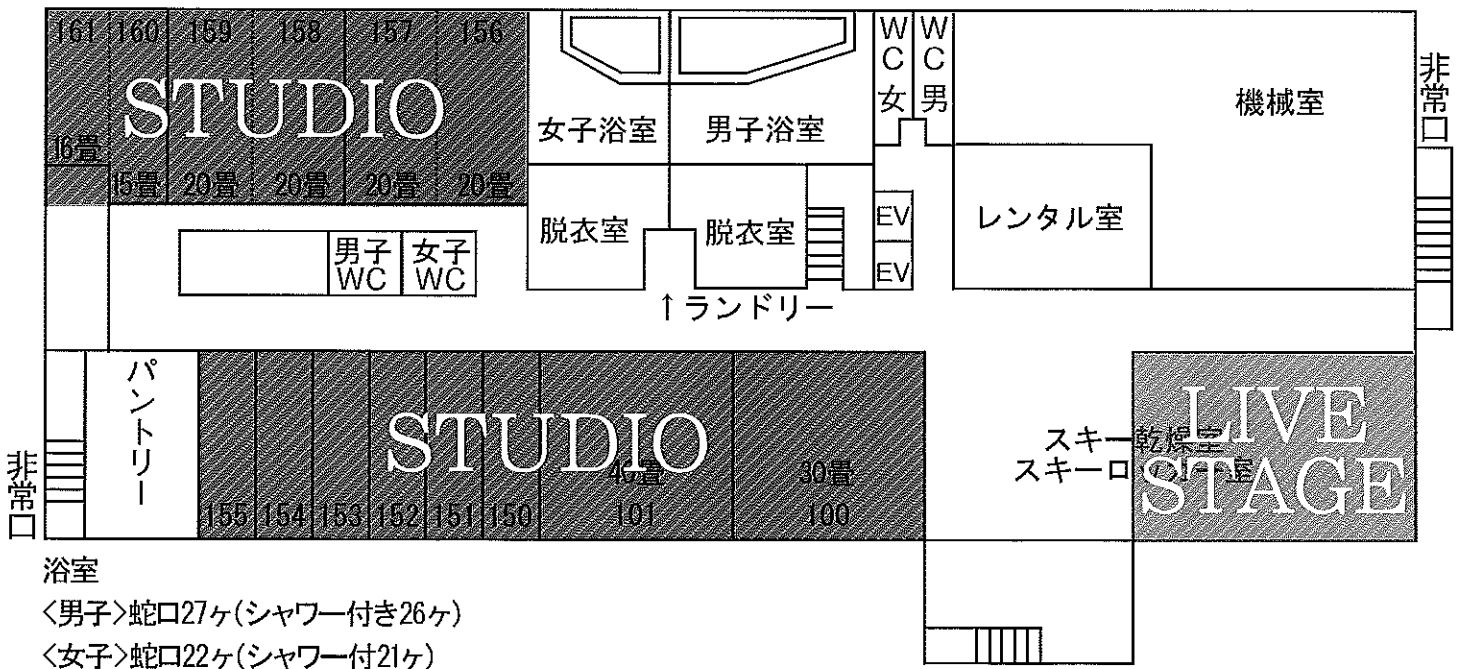

▷ 1F

▷ B1

浴室

<男子>蛇口27ヶ(シャワー付き26ヶ)

<女子>蛇口22ヶ(シャワー付21ヶ)

館内MAP

▷ 4F

▷ 3F