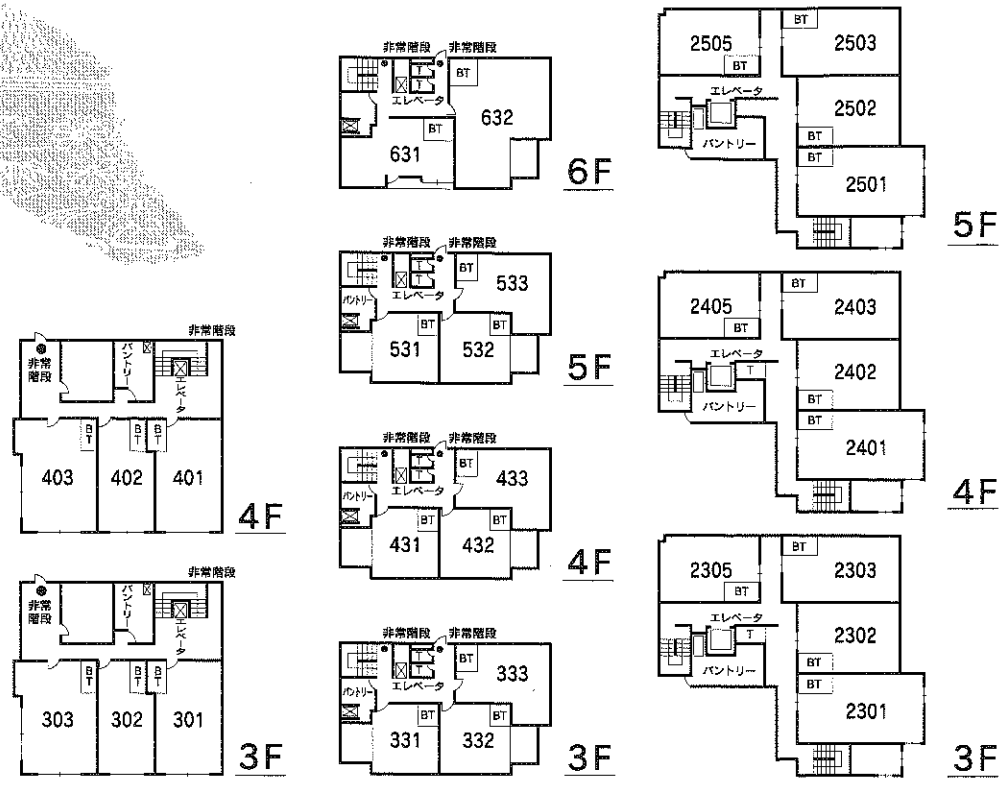

龍泉閣

龍宮殿

吉祥亭

施設のご案内

FLOOR INFORMATION

- 収容 / 300名様
- 吉祥亭特別室 露天風呂付客室
- 吉祥亭 14室
- 椿苑 露天風呂付客室2室
- 湯の華の郷 露天風呂付客室8室
- マージャンルーム付客室2室
- 龍宮殿 13室
- 龍宮殿新館 和・洋室4室
- 龍泉閣 18室
- 洋室 / シングルルーム20室・ツインルーム4室
- 宴会場 / 大宴会場「加賀獅子の間」(4分割可能)
- 大宴会場「鶴の間」(3分割可能)
- 中宴会場「桃山」掘こたつ式
- 中宴会場「高砂の間」(2分割可能)
- 浴場 / 大浴場天狗浴殿「殿の湯」サウナ付
- 大浴場天狗浴殿「姫の湯」サウナ付
- 田んぼの湯露天風呂(男・女)6カ所
- 「白寿の湯」貸切風呂可
- 「延命の湯」
- カクテルラウンジ「花と蝶」100席
- コンベンションホール「飛鳥」200席・立食400名
- 和洋コンベンションホール「鶴の間」
- 喫茶ラウンジ「花菖蒲」
- 源助茶屋ラウンジ
- お食事処「花蝶」・源助茶屋
- 和食コーナー「大和」
- 会議室250名
- お茶室「龍庵」
- 庭園プール

湯の華の郷
龍宮殿新館

当館は消防法に定める避難マーク表示施設ですので、安心してご利用いただけます。

全館ご案内図