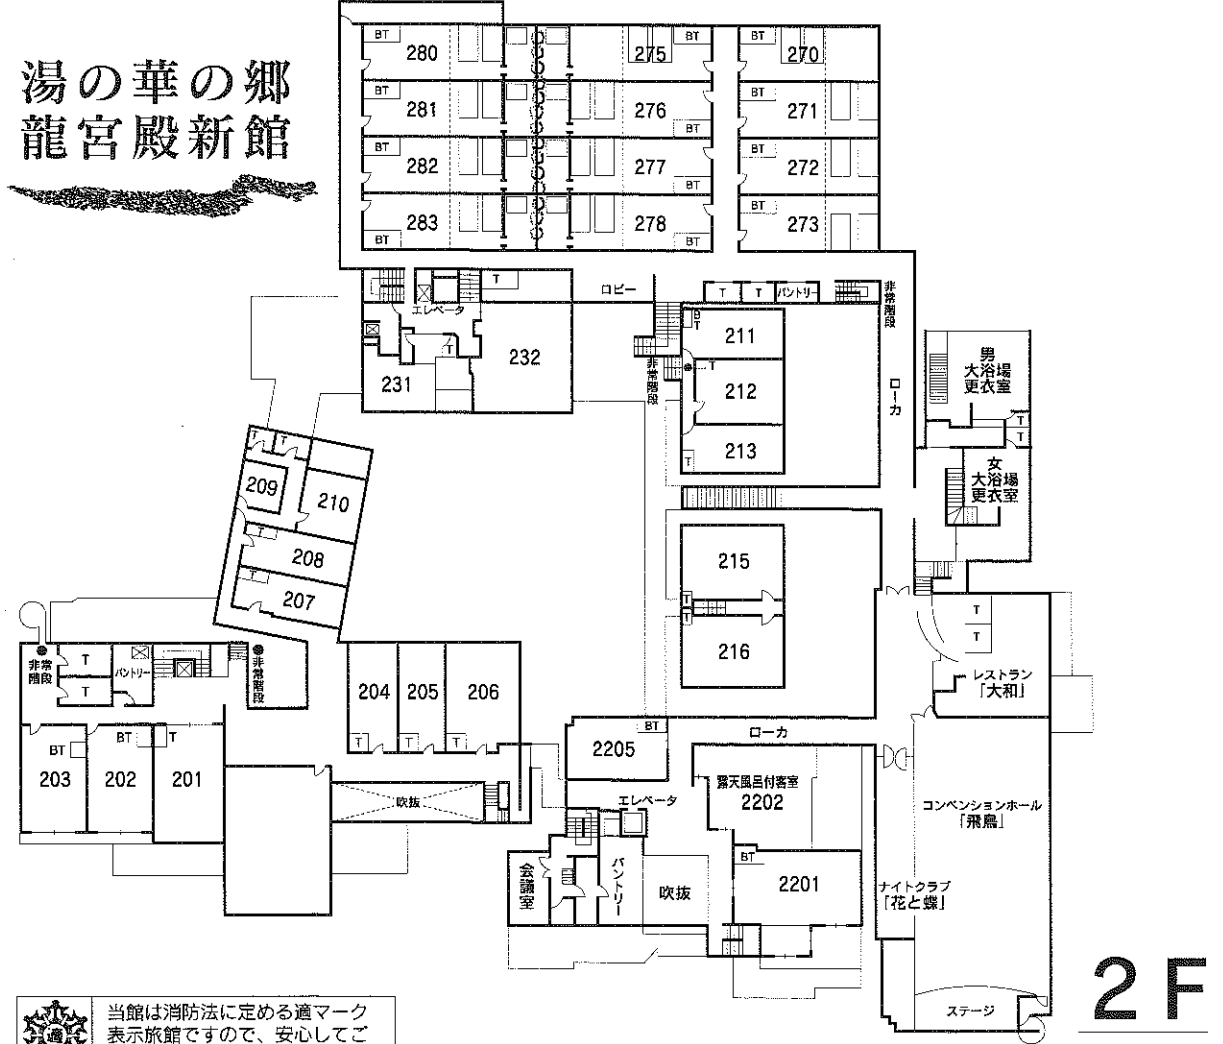

龍泉閣

龍宮殿

吉祥亭

施設のご案内

FLOOR INFORMATION

- 収容 / 300名様
- 吉祥亭特別室 露天風呂付客室
- 吉祥亭 14室
- 椿苑 露天風呂付客室2室
- 湯の華の郷 露天風呂付客室8室
- マージャンルーム付客室2室
- 龍宮殿 13室
- 龍宮殿新館 和・洋室4室
- 龍泉閣 18室
- 洋室 / シングルルーム20室・ツインルーム4室
- 宴会場 / 大宴会場「加賀獅子の間」(4分割可能)
- 大宴会場「鶴の間」(3分割可能)
- 中宴会場「桃山」掘こたつ式
- 中宴会場「高砂の間」(2分割可能)
- 浴場 / 大浴場天狗浴殿「殿の湯」サウナ付
- 大浴場天狗浴殿「姫の湯」サウナ付
- 田んぼの湯露天風呂(男・女)6カ所
- 「白寿の湯」貸切風呂可
- 「延命の湯」
- カクテルラウンジ「花と蝶」100席
- コンベンションホール「飛鳥」200席・立食400名
- 和洋コンベンションホール「鶴の間」
- 喫茶ラウンジ「花菖蒲」
- 源助茶屋ラウンジ
- お食事処「花蝶」・源助茶屋
- 和食コーナー「大和」
- 会議室250名
- お茶室「龍庵」
- 庭園プール

湯の華の郷
龍宮殿新館

当館は消防法に定める避難マーク表示施設ですので、安心してご利用いただけます。

全館ご案内図