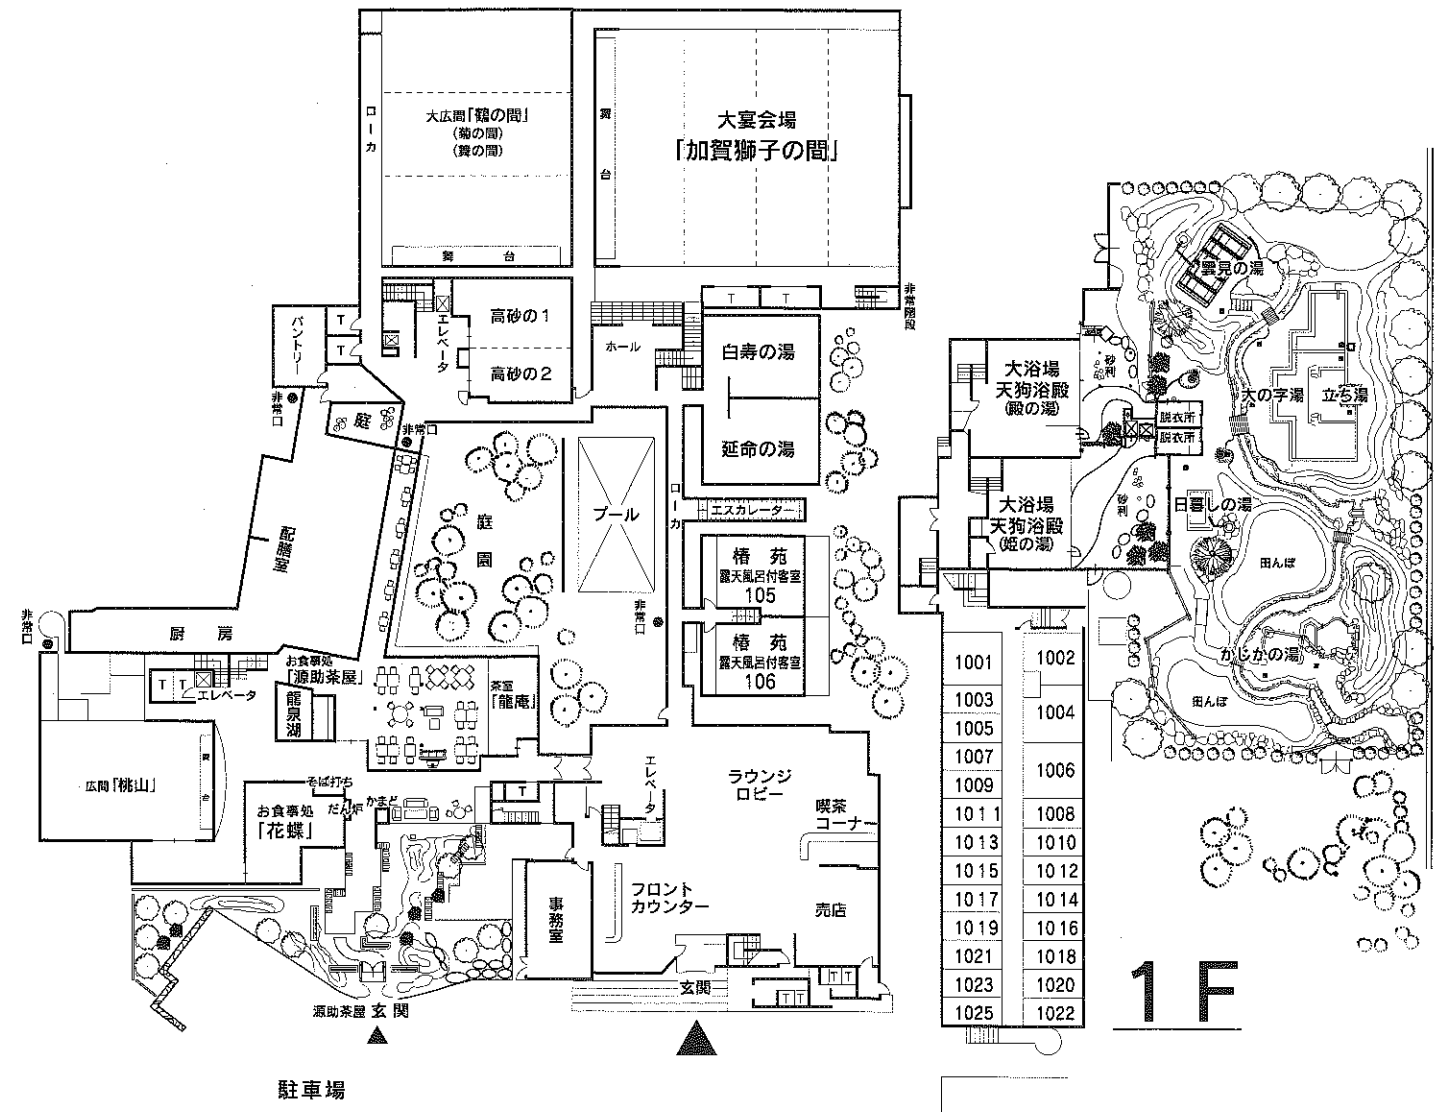

龍泉閣

龍宮殿

吉祥亭

施設のご案内

FLOOR INFORMATION

- 収容 / 300名様
- 吉祥亭特別室 露天風呂付客室
- 吉祥亭 14室
- 椿苑 露天風呂付客室2室
- 湯の華の郷 露天風呂付客室8室
- マージャンルーム付客室2室
- 龍宮殿 13室
- 龍宮殿新館 和・洋室4室
- 龍泉閣 18室
- 洋室 / シングルルーム20室・ツインルーム4室
- 宴会場 / 大宴会場「加賀獅子の間」(4分割可能)
- 大宴会場「鶴の間」(3分割可能)
- 中宴会場「桃山」掘こたつ式
- 中宴会場「高砂の間」(2分割可能)
- 浴場 / 大浴場天狗浴殿「殿の湯」サウナ付
- 大浴場天狗浴殿「姫の湯」サウナ付
- 田んぼの湯露天風呂(男・女)6カ所
- 「白寿の湯」貸切風呂可
- 「延命の湯」
- カクテルラウンジ「花と蝶」100席
- コンベンションホール「飛鳥」200席・立食400名
- 和洋コンベンションホール「鶴の間」
- 喫茶ラウンジ「花菖蒲」
- 源助茶屋ラウンジ
- お食事処「花蝶」・源助茶屋
- 和食コーナー「大和」
- 会議室250名
- お茶室「龍庵」
- 庭園プール

湯の華の郷
龍宮殿新館

当館は消防法に定める避難マーク表示施設ですので、安心してご利用いただけます。

全館ご案内図