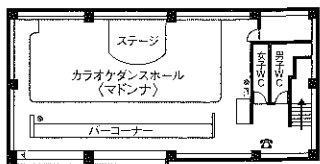

# お部屋割り表

5階

4階

地階

階	客室番号	タイプ	ご人数	お名前	階	客室番号	タイプ	ご人数	お名前
2階 〔兼六〕	200	和12.5+和12.5			4階 〔古九谷〕	400	和8		
	201	和12				401	和8		
	202	和8				402	和10		
	203	和8				403	和18		
	205	和10				405	和18		
	206	和10				406	和8		
	207	和12				407	和8		
	208	和12				408	和12.5+和4.5		
	210	和12				410	和12+洋10		
	211	和12				411	和10		
	212	和12.5+和8				412	和10		
	3階 〔安宅〕	301	和12				413	和15+和6+和6	
302		和8				芽生	温泉付和寛洋室 半露天リビングヘッド		
303		和8			503	和12.5+和8			
305		和10			505	和10			
306		和10			506	和10			
307		和12			551	和4.5 ※			
308		和10			552	和4.5 ※			
310		和12			553	和4.5 ※			
311		和18			555	和4.5 ※			
312		和12.5+和8			558	和4.5 ※			
316	和15+和15			560	和4.5 ※				
317	和12+和10								

■全室、バス、洗浄トイレ付(※印のお部屋を除く)

大広間 (鳳凰+孔雀+雷鳥) 115帖	鳳凰 35.5帖 (舞台付)	孔雀 38.5帖	雷鳥 41帖
------------------------	----------------	----------	--------

- 消火器
- 消火栓
- ▲ 避難経路

当館は消防法による  
適合マークが公布されました。