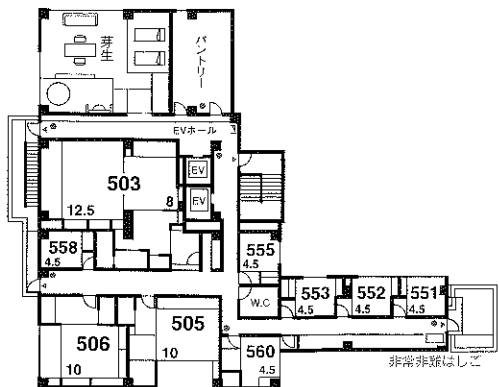

# お部屋割り表

5階

4階

地階

階	客室番号	タイプ	ご人数	お名前	階	客室番号	タイプ	ご人数	お名前
2階 〔兼六〕	200	和12.5+和12.5			4階 〔古九谷〕	400	和8		
	201	和12				401	和8		
	202	和8				402	和10		
	203	和8				403	和18		
	205	和10				405	和18		
	206	和10				406	和8		
	207	和12				407	和8		
	208	和12				408	和12.5+和4.5		
	210	和12				410	和12+洋10		
	211	和12				411	和10		
	212	和12.5+和8				412	和10		
	3階 〔安宅〕	301	和12				413	和15+和6+和6	
302		和8				芽生	温泉付和寛洋室 半露天リビングヘッド		
303		和8			503	和12.5+和8			
305		和10			505	和10			
306		和10			506	和10			
307		和12			551	和4.5 ※			
308		和10			552	和4.5 ※			
310		和12			553	和4.5 ※			
311		和18			555	和4.5 ※			
312		和12.5+和8			558	和4.5 ※			
316	和15+和15			560	和4.5 ※				
317	和12+和10								

■全室、バス、洗浄トイレ付(※印のお部屋を除く)

大広間 (鳳凰+孔雀+雷鳥) 115帖	鳳凰 35.5帖 (舞台付)	孔雀 38.5帖	雷鳥 41帖
------------------------	----------------	----------	--------

- 消火器
- 消火栓
- ▲ 避難経路

当館は消防法による  
適合マークが公布されました。