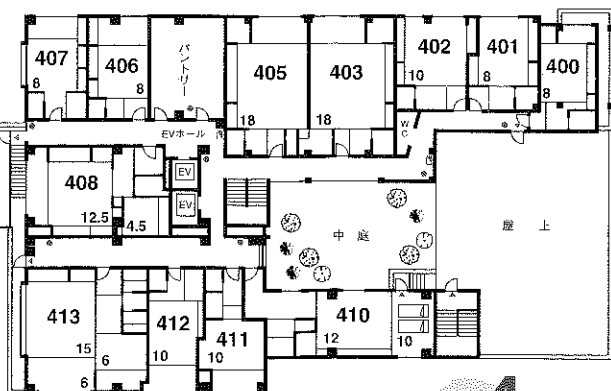

# お部屋割り表

5階

4階

地階

階	客室番号	タイプ	ご人数	お名前	階	客室番号	タイプ	ご人数	お名前
2階 〔兼六〕	200	和12.5+和12.5			4階 〔古九谷〕	400	和8		
	201	和12				401	和8		
	202	和8				402	和10		
	203	和8				403	和18		
	205	和10				405	和18		
	206	和10				406	和8		
	207	和12				407	和8		
	208	和12				408	和12.5+和4.5		
	210	和12				410	和12+洋10		
	211	和12				411	和10		
	212	和12.5+和8				412	和10		
	3階 〔安宅〕	301	和12				413	和15+和6+和6	
302		和8				芽生	温泉付和寛洋室 半露天リビングヘッド		
303		和8			503	和12.5+和8			
305		和10			505	和10			
306		和10			506	和10			
307		和12			551	和4.5 ※			
308		和10			552	和4.5 ※			
310		和12			553	和4.5 ※			
311		和18			555	和4.5 ※			
312		和12.5+和8			558	和4.5 ※			
316	和15+和15			560	和4.5 ※				
317	和12+和10								

■全室、バス、洗浄トイレ付(※印のお部屋を除く)

大広間 (鳳凰+孔雀+雷鳥) 115帖	鳳凰 35.5帖 (舞台付)	孔雀 38.5帖	雷鳥 41帖
------------------------	----------------	----------	--------

- 消火器
- 消火栓
- ▲ 避難経路

当館は消防法による  
適合マークが公布されました。